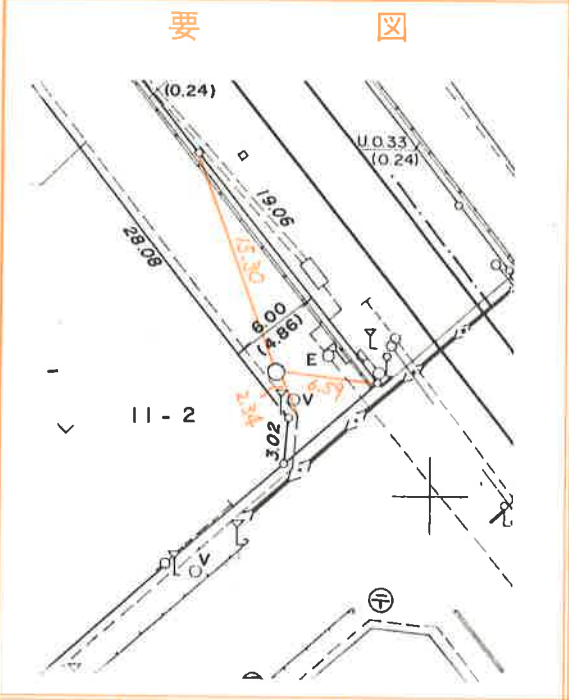

点 の 記

路線番号	点 番 号	標 識 の 種 類	路線番号	点 番 号	標 識 の 種 類
	A 1	字 軌 石 柱 鉄 釘 刻 入		A 2	字 軌 石 柱 鉄 釘 刻 入
所在地	上尾市大字上字町谷118 番地先		所在地	桶川市朝日1丁目6-3番地先	
要 図			要 図		
路線番号	点 番 号	標 識 の 種 類	路線番号	点 番 号	標 識 の 種 類
	A 3	字 軌 石 柱 鉄 釘 刻 入		A 4	字 軌 石 柱 鉄 釘 刻 入
所在地	上尾市大字上字町谷175 番地先		所在地	桶川市朝日2丁目8-1番地先	
要 図			要 図		

点 の 記

⑫十二号

路線番号	点 番 号	標 識 の 種 類	路線番号	点 番 号	標 識 の 種 類
	A 5	木杭、石杭、鈹、刻み			木杭、石杭、鈹、刻み
所在地	桶川市朝日2丁目11-2番地先		所在地		

路線番号	点 番 号	標 識 の 種 類	路線番号	点 番 号	標 識 の 種 類
		木杭、石杭、鈹、刻み			木杭、石杭、鈹、刻み
所在地			所在地		