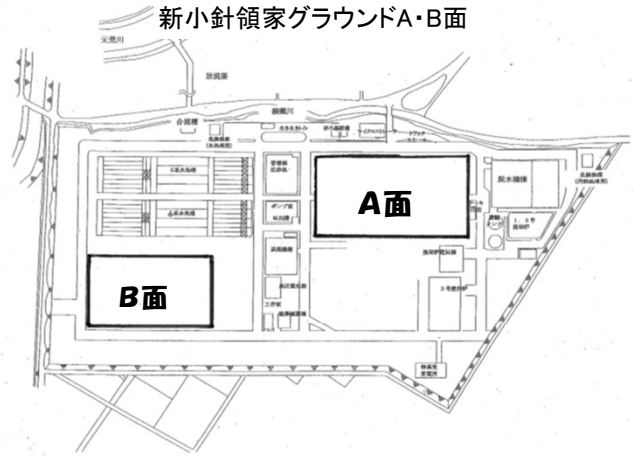

体育施設案内図・平面図等

●桶川サン・アリーナ

●桶川市新小針領家グラウンドA・B面 ●桶川市舎人スポーツ・パーク ●桶川市総合運動場

桶川市総合運動場