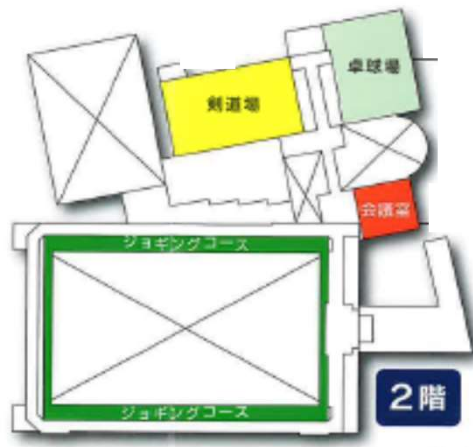

体育施設案内図・平面図等

●桶川サン・アリーナ

●桶川市新小針領家グラウンドA・B面 ●桶川市舎人スポーツ・パーク ●桶川市総合運動場

桶川市総合運動場