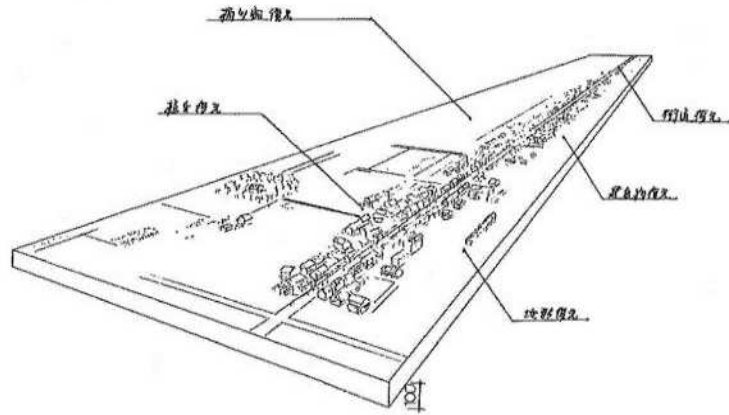

【展示室平面配置図】（※改修前）

【桶川宿模型】

松山遊道復元レプリカ 縮尺 1 : 1

【桶川宿模型什器①】

【桶川宿模型什器②】

■ (A) 桶川宿模型展示台 1600×2000×1150=mm

【高井遺跡模型】

【道標複製品】

榎川宿標の模型 縮尺 1:250

1:10

松山道標レプリカ 縮尺 1:1

【道標複製品什器】

■ B 道標複製品什器 (5400x200x600=1冊)

■ C 道標複製品什器 (2000x600x700=1冊)