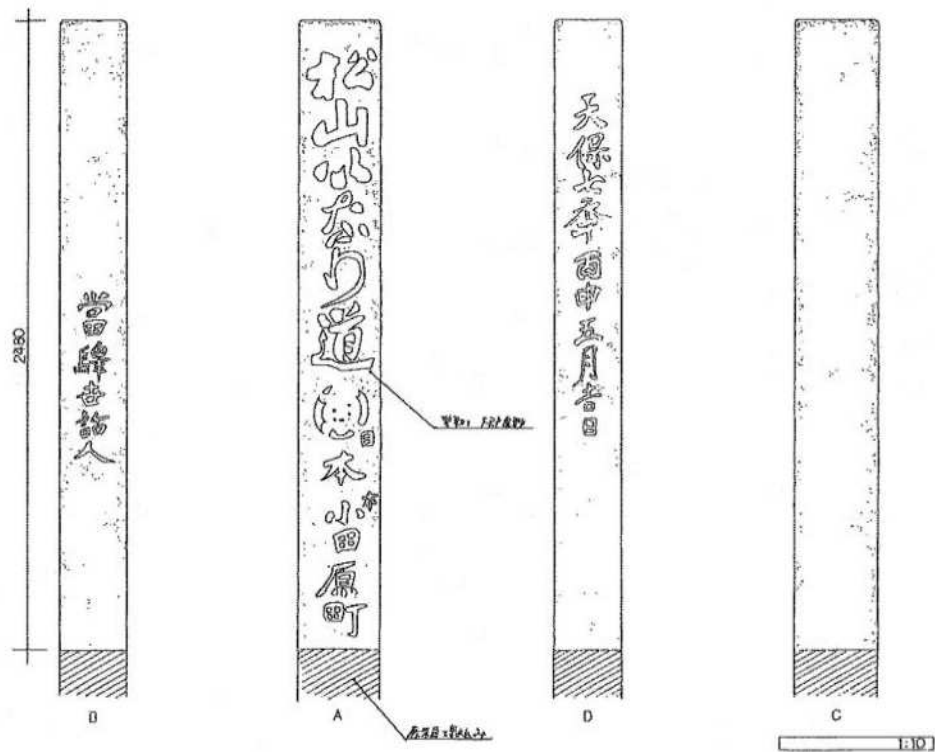

【展示室平面配置図】（※改修前）

【桶川宿模型】

松山遊道復元レプリカ 縮尺 1 : 1

【桶川宿模型什器①】

【桶川宿模型什器②】

■ (A) 桶川宿模型展示台 1600×2000×1150=mm

【高井遺跡模型】

【道標複製品】

榎川宿標の模型 縮尺 1:250

1:10

松山道標レプリカ 縮尺 1:1

【道標複製品什器】

■ B 道標複製品什器 (5400x200x600=1冊)

■ C 道標複製品什器 (2000x600x700=1冊)