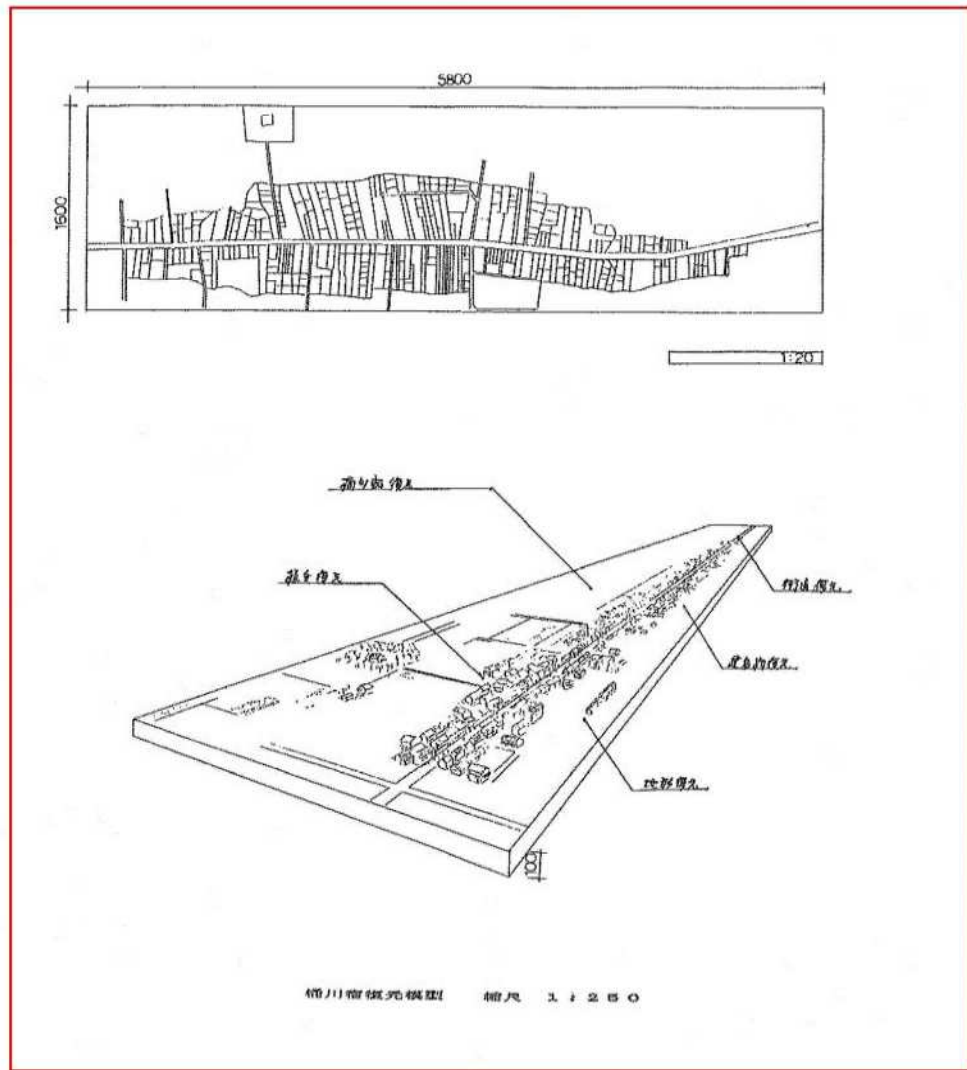

【展示室平面配置図】（※改修前）

【桶川宿模型】

松山遊道復元レプリカ 縮尺 1 : 1

【桶川宿模型什器①】

【桶川宿模型什器②】

■ (A) 桶川宿模型展示台 1600×2000×1150=mm

【高井遺跡模型】

【道標複製品】

榎川宿標の模型 縮尺 1:250

1:10

松山道標レプリカ 縮尺 1:1

【道標複製品什器】

■ B 道標複製品什器 (5400x200x600=1冊)

■ C 道標複製品什器 (2000x600x700=1冊)