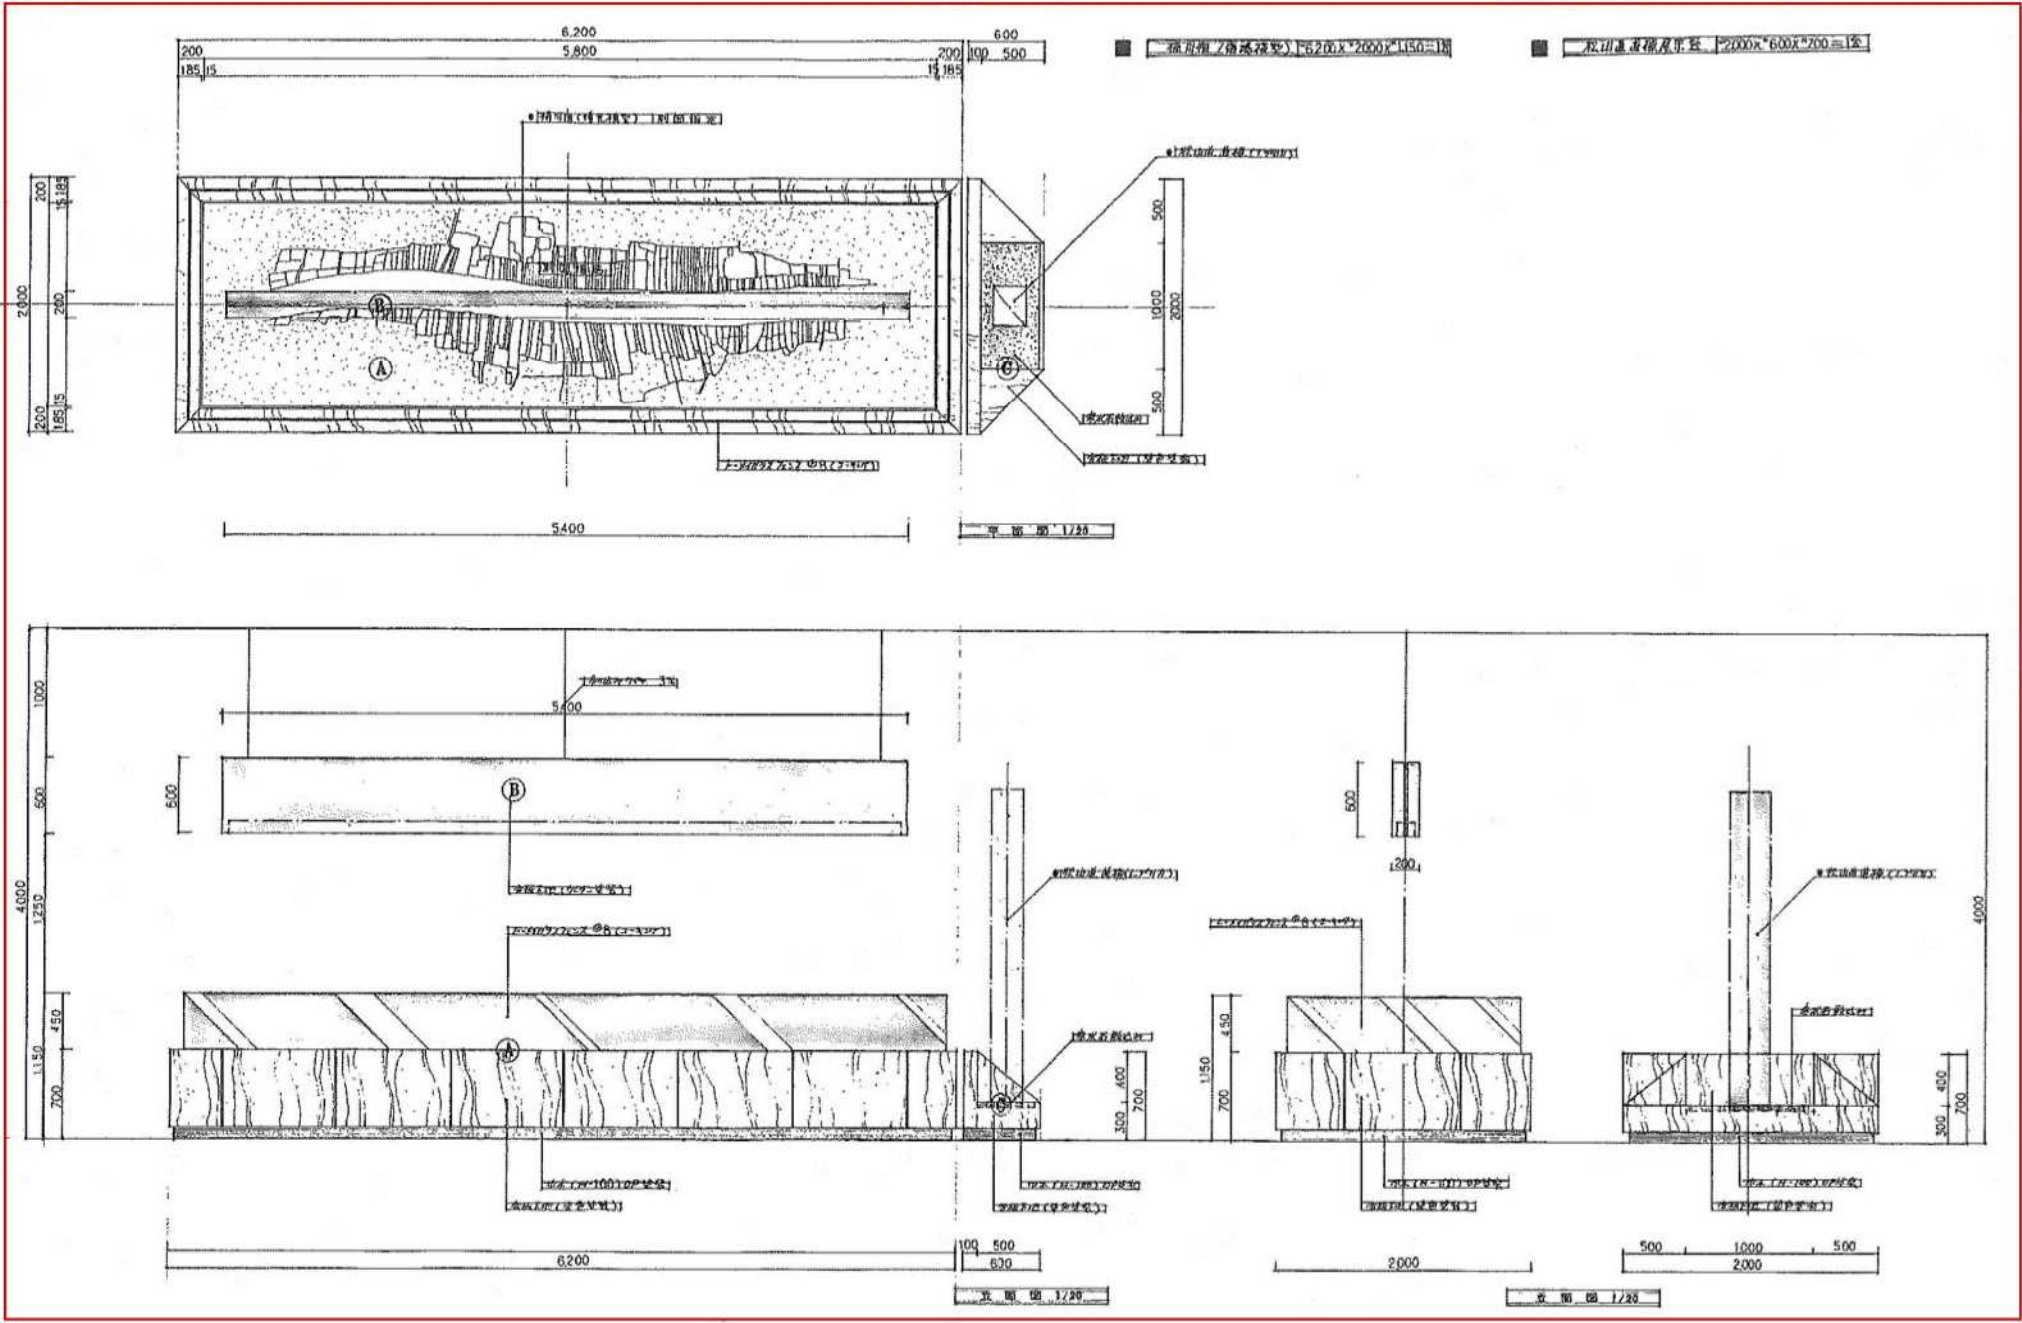

【展示室平面配置図】（※改修前）

【桶川宿模型】

松山遊道復元レプリカ 縮尺 1 : 1

【桶川宿模型什器①】

【桶川宿模型什器②】

■ (A) 桶川宿模型展示台 1600×2000×1150=mm

【高井遺跡模型】

【道標複製品】

榎川宿標の模型 縮尺 1:250

1:10

松山道標レプリカ 縮尺 1:1

【道標複製品什器】

■ B 道標複製品什器 (5400x200x600=1冊)

■ C 道標複製品什器 (2000x600x700=1冊)