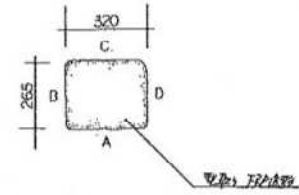

【展示室平面配置図】（※改修前）

【桶川宿模型】

松山遊道復元レプリカ 縮尺 1 : 1

【桶川宿模型什器①】

【桶川宿模型什器②】

■ (A) 桶川宿模型展示台 1600×2000×1150=mm

【高井遺跡模型】

【道標複製品】

榎川宿標の模型 縮尺 1:250

1:10

松山道標レプリカ 縮尺 1:1

【道標複製品什器】

■ B 道標複製品什器 (5400x200x600=1冊)

■ C 道標複製品什器 (2000x600x700=1冊)