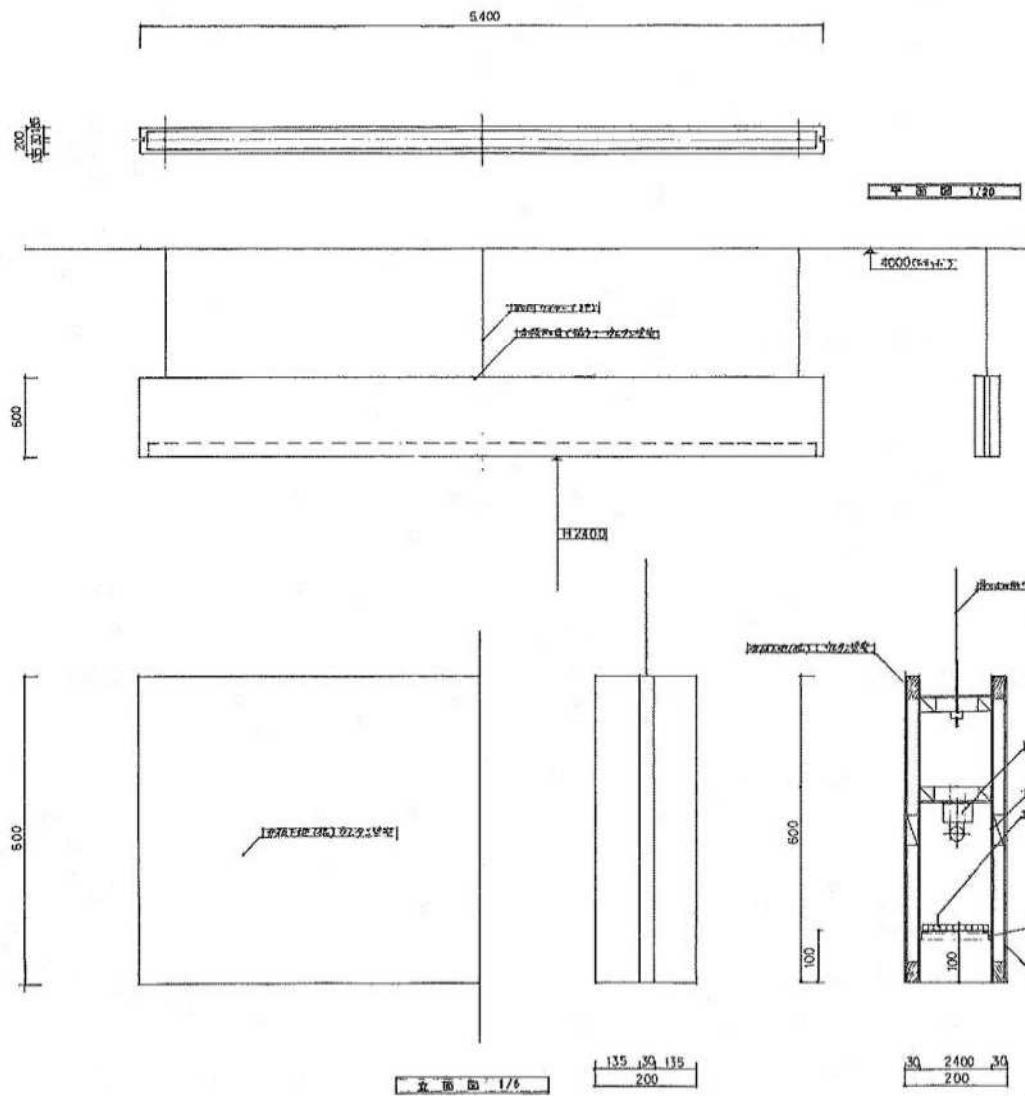

【展示室平面配置図】（※改修前）

【桶川宿模型】

松山遊道復元レプリカ 縮尺 1 : 1

【桶川宿模型什器①】

【桶川宿模型什器②】

■ (A) 桶川宿模型展示台 1600×2000×1150=mm

【高井遺跡模型】

【道標複製品】

榎川宿標の模型 縮尺 1:250

1:10

松山道標レプリカ 縮尺 1:1

【道標複製品什器】

■ B 道標複製品什器 (5400x200x600=1冊)

■ C 道標複製品什器 (2000x600x700=1冊)