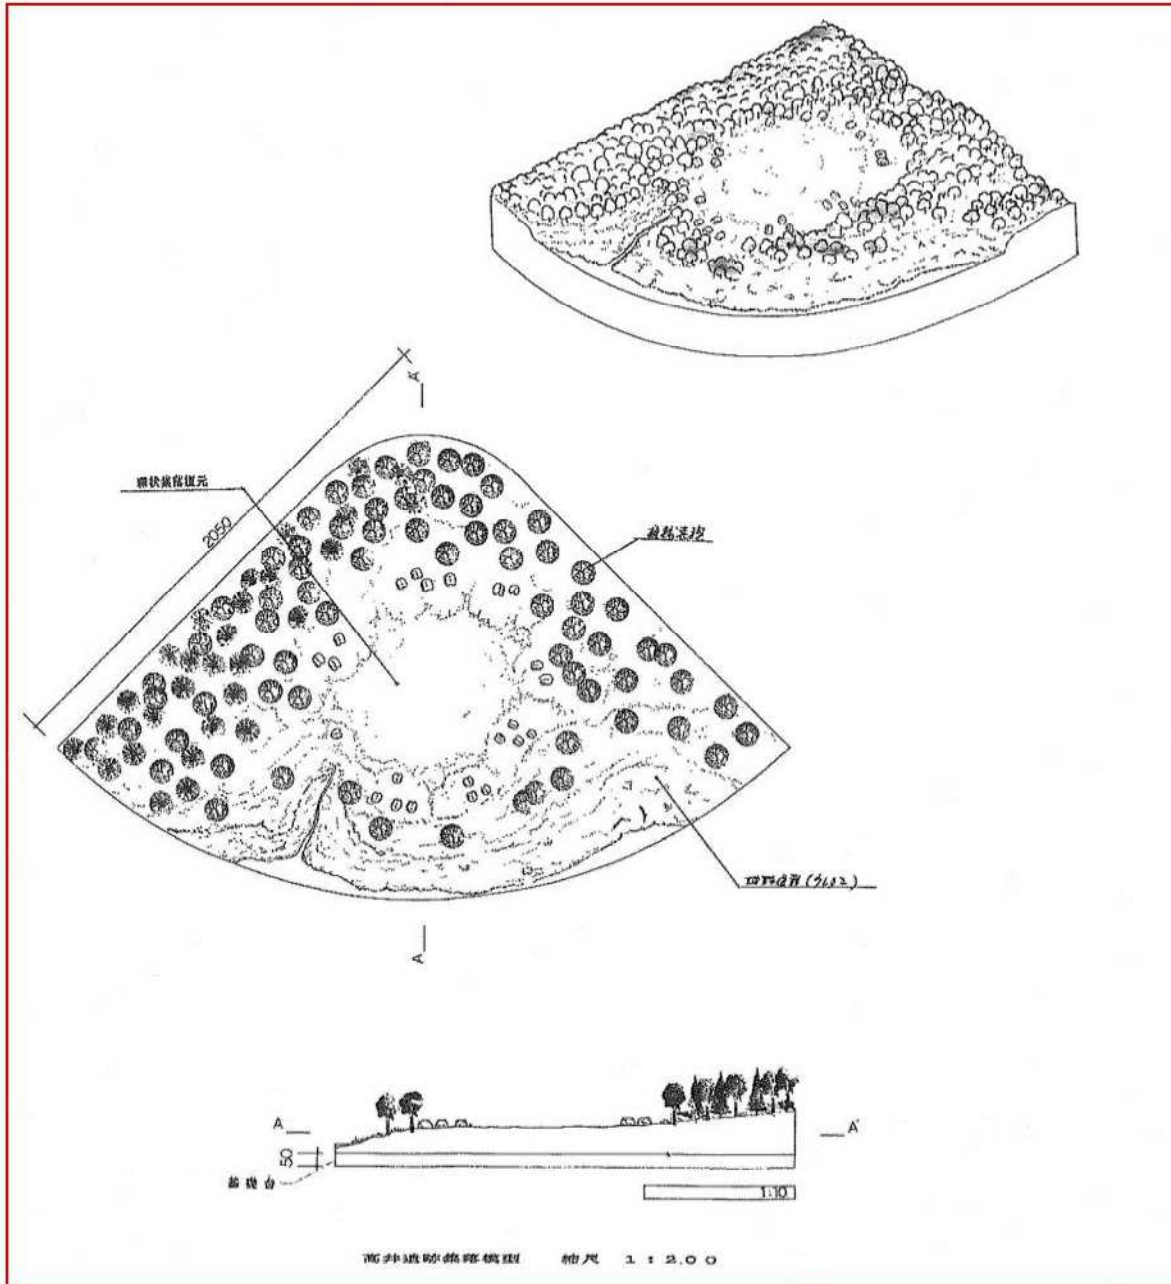

【展示室平面配置図】（※改修前）

【桶川宿模型】

松山遊道復元レプリカ 縮尺 1 : 1

【桶川宿模型什器①】

【桶川宿模型什器②】

■ (A) 桶川宿模型展示台 1600×2000×1150=mm

【高井遺跡模型】

【道標複製品】

榎川宿標の模型 縮尺 1:250

1:10

松山道標レプリカ 縮尺 1:1

【道標複製品什器】

■ B 道標複製品什器 (5400x200x600=1冊)

■ C 道標複製品什器 (2000x600x700=1冊)