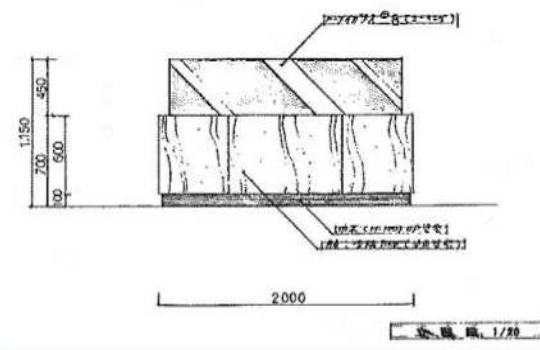

【展示室平面配置図】（※改修前）

【桶川宿模型】

松山遊道復元レプリカ 縮尺 1 : 1

【桶川宿模型什器①】

【桶川宿模型什器②】

■ (A) 桶川宿模型展示台 1600×2000×1150=mm

【高井遺跡模型】

【道標複製品】

榎川宿標の模型 縮尺 1:250

1:10

松山道標レプリカ 縮尺 1:1

【道標複製品什器】

■ B 道標複製品什器 (5400x200x600=1冊)

■ C 道標複製品什器 (2000x600x700=1冊)