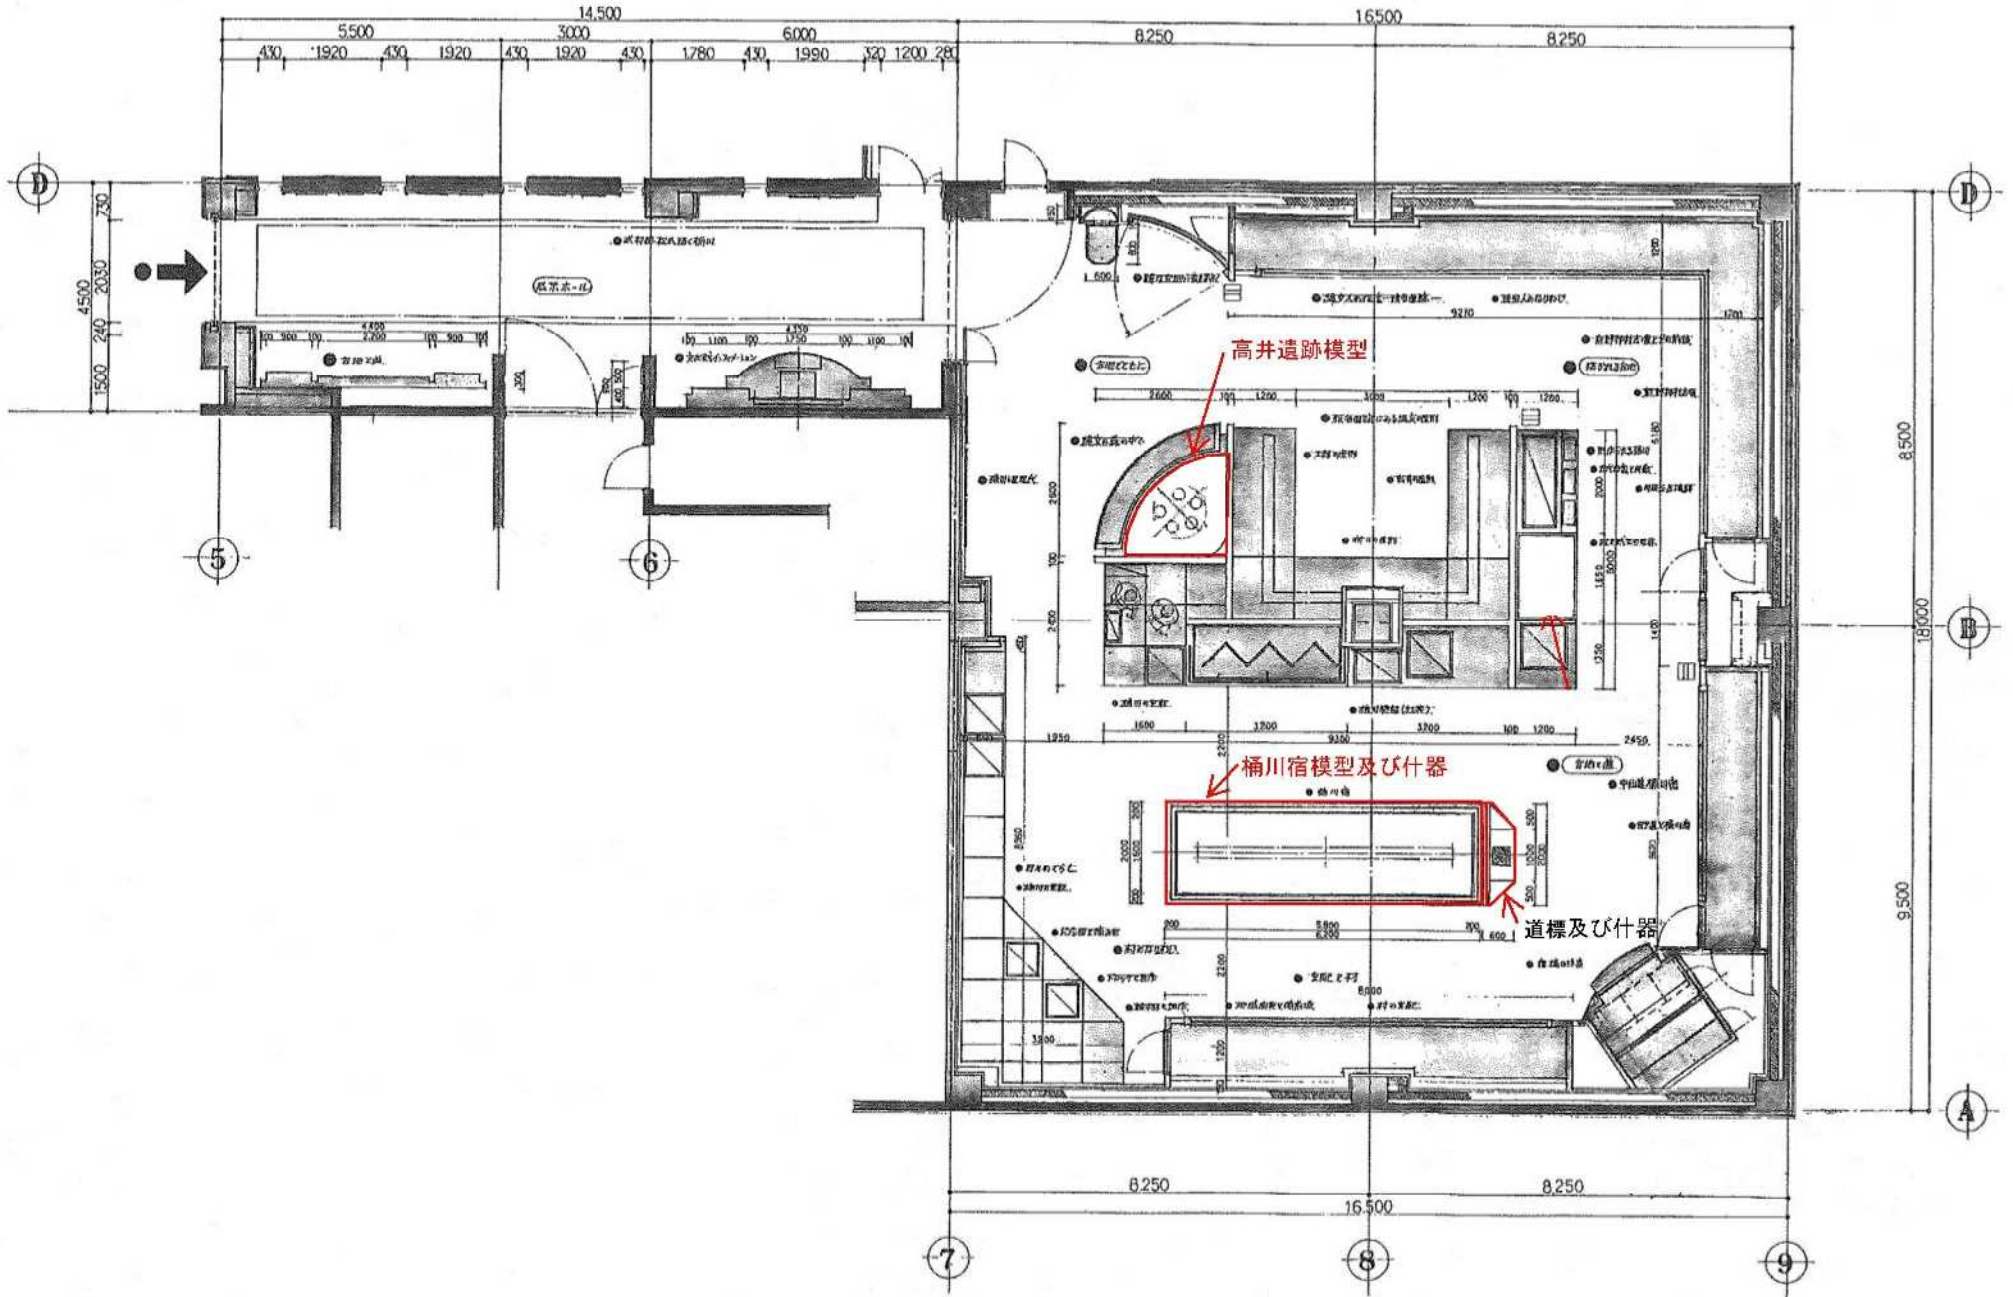

【展示室平面配置図】（※改修前）

【桶川宿模型】

松山遊道復元レプリカ 縮尺 1 : 1

【桶川宿模型什器①】

【桶川宿模型什器②】

■ (A) 桶川宿模型展示台 1600×2000×1150=mm

【高井遺跡模型】

【道標複製品】

榎川宿標の模型 縮尺 1:250

1:10

松山道標レプリカ 縮尺 1:1

【道標複製品什器】

■ B 道標複製品什器 (5400x200x600=1冊)

■ C 道標複製品什器 (2000x600x700=1冊)