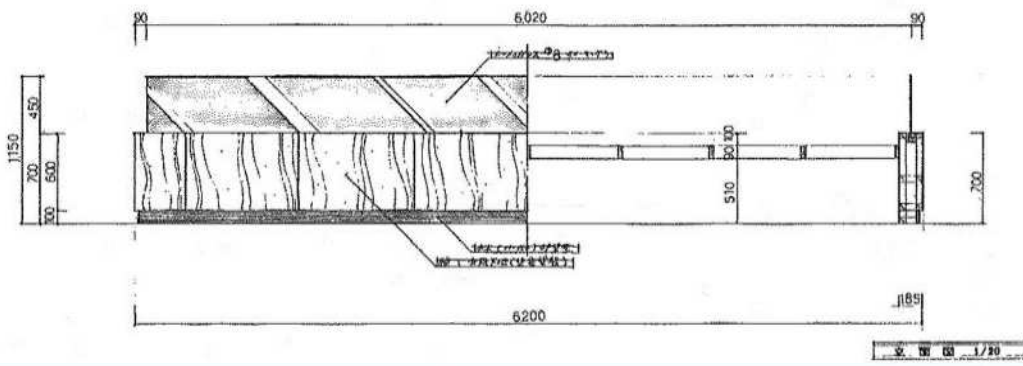

【展示室平面配置図】（※改修前）

【桶川宿模型】

松山遊道復元レプリカ 縮尺 1 : 1

【桶川宿模型什器①】

【桶川宿模型什器②】

■ (A) 桶川宿模型展示台 1600×2000×1150=mm

【高井遺跡模型】

【道標複製品】

榎川宿標の模型 縮尺 1:250

1:10

松山道標レプリカ 縮尺 1:1

【道標複製品什器】

■ B 道標複製品什器 (5400x200x600=1冊)

■ C 道標複製品什器 (2000x600x700=1冊)