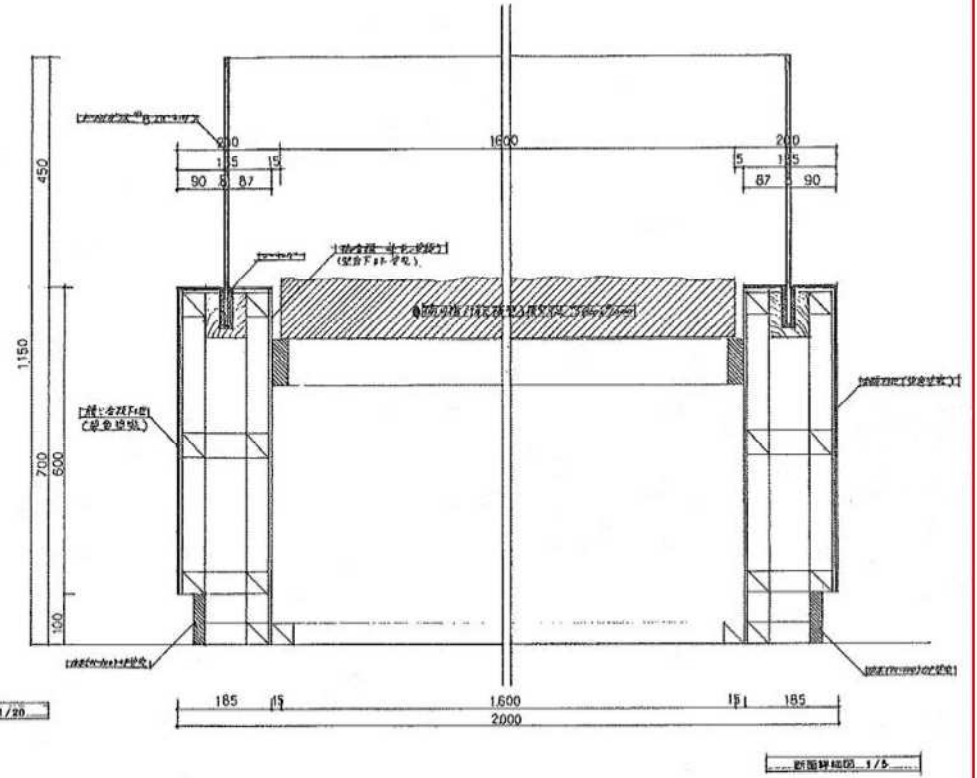

【展示室平面配置図】（※改修前）

【桶川宿模型】

松山遊道復元レプリカ 縮尺 1 : 1

【桶川宿模型什器①】

【桶川宿模型什器②】

■ (A) 桶川宿模型展示台 1600×2000×1150=mm

【高井遺跡模型】

【道標複製品】

榎川宿標の模型 縮尺 1:250

1:10

松山道標レプリカ 縮尺 1:1

【道標複製品什器】

■ B 道標複製品什器 (5400x200x600=1冊)

■ C 道標複製品什器 (2000x600x700=1冊)