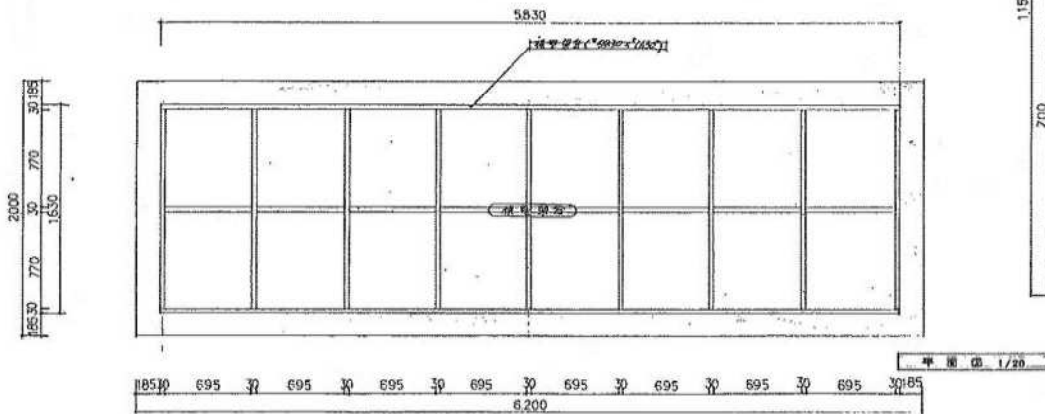

【展示室平面配置図】（※改修前）

【桶川宿模型】

松山遊道復元レプリカ 縮尺 1 : 1

【桶川宿模型什器①】

【桶川宿模型什器②】

■ (A) 桶川宿模型展示台 1600×2000×1150=mm

【高井遺跡模型】

【道標複製品】

榎川宿標の模型 縮尺 1:250

1:10

松山道標レプリカ 縮尺 1:1

【道標複製品什器】

■ B 道標複製品什器 (5400x200x600=1冊)

■ C 道標複製品什器 (2000x600x700=1冊)