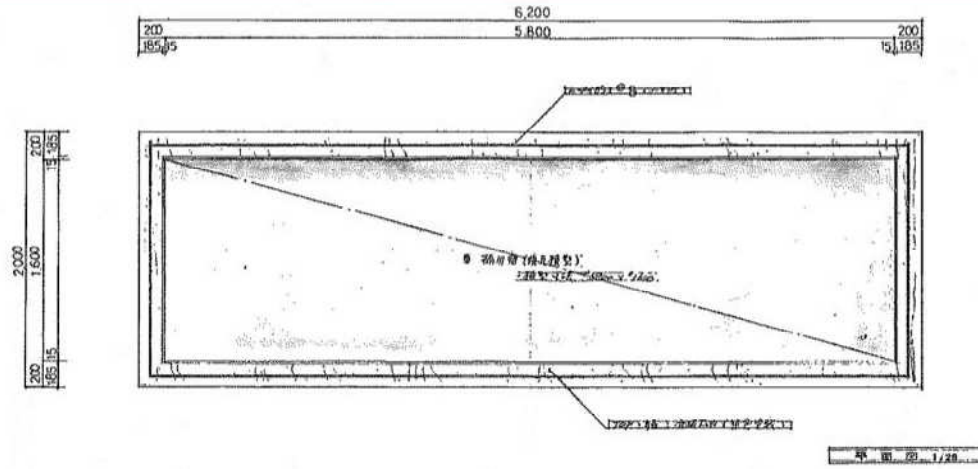

【展示室平面配置図】（※改修前）

【桶川宿模型】

松山遊道復元レプリカ 縮尺 1 : 1

【桶川宿模型什器①】

【桶川宿模型什器②】

■ (A) 桶川宿模型展示台 1600×2000×1150=mm

【高井遺跡模型】

【道標複製品】

榎川宿標の模型 縮尺 1:250

1:10

松山道標レプリカ 縮尺 1:1

【道標複製品什器】

■ B 道標複製品什器 (5400x200x600=1冊)

■ C 道標複製品什器 (2000x600x700=1冊)