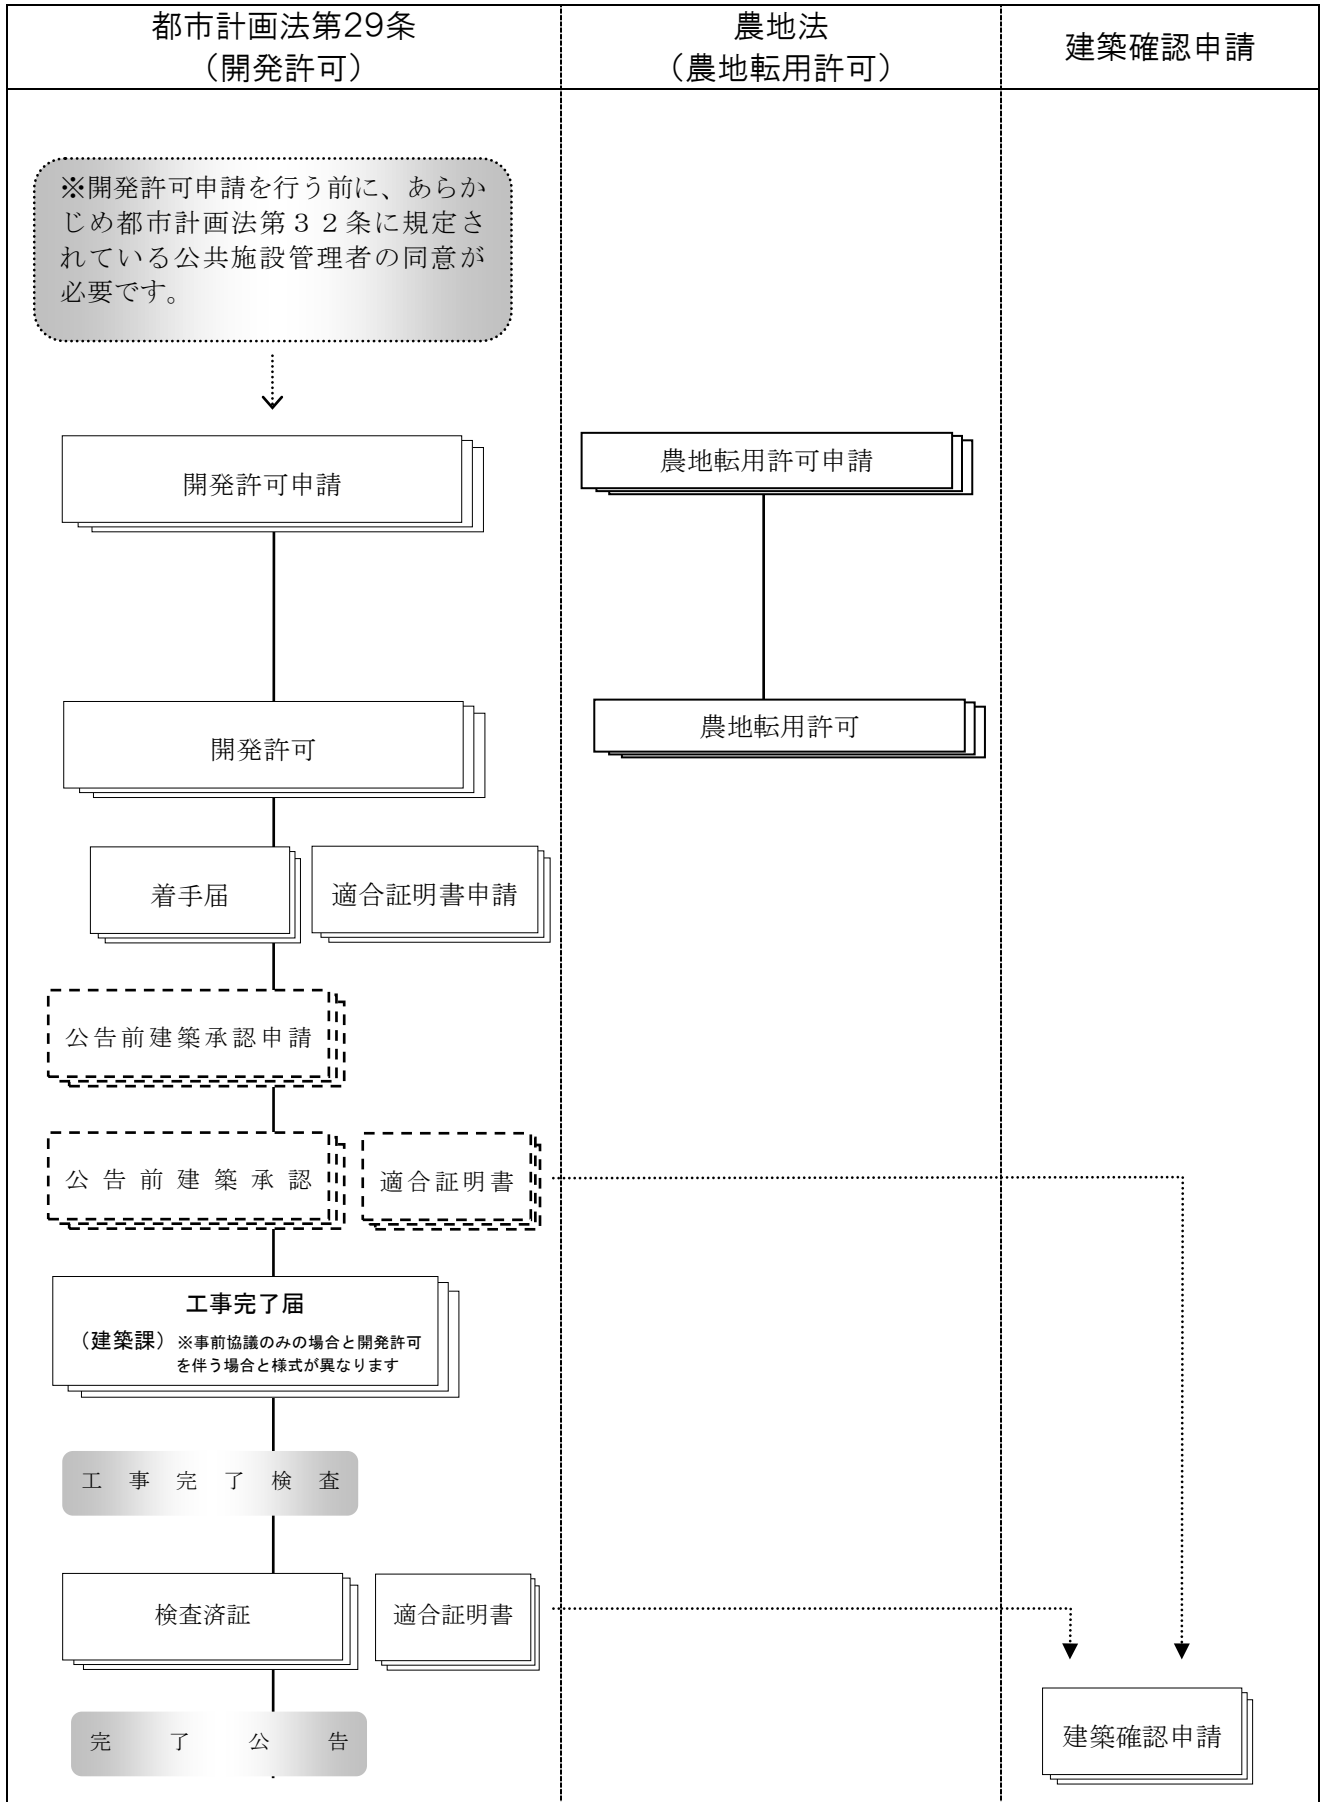

開発事業等その他の手続きフロー（調整区域：自己居住用専用住宅等）

※適合証明書の申請時期については、開発許可申請日以降であれば受付を行います。証明書の発行については、公告前建築承認か検査済証と同時発行となりますのでご注意ください。