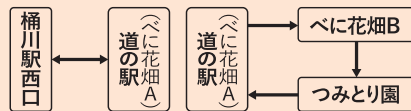

時 午後1時30分～2時30分

定 20人【先着順】

費 2,000円(材料費)

申 6月8日(月)正午までに、
電話または直接、観光協会(☎776-8590)へ。

※お気に入りの鉢(8号程度)で植え込みし
たい人は持参可。

無料シャトルバス 20(土)/21(日)

午前9時～午後4時運行

車でお越しの際は、城山公園グラウンド
臨時駐車場をご利用ください。

おけがわ魅力発信大使
三遊亭遊馬さんの
スペシャル音声ガイドでおもてなし！

〈 広告 〉

(一社)埼玉県建設業協会会員 (公社)日本下水道管路管理業協会員 埼玉県公安委員会認定第43000636号

青木清掃株式会社

営業品目

- ・下水道維持管理業【側溝・水路清掃、TV調査、止水工事】
- ・土木工事一式【上下水道、舗装、浚渫】
- ・管更生工事
- ・一般、産業廃棄物運搬処理業・浄化槽清掃・保守点検業

【本 社】〒363-0015 埼玉県桶川市南一丁目2番6号
TEL 048(775)1551(代)