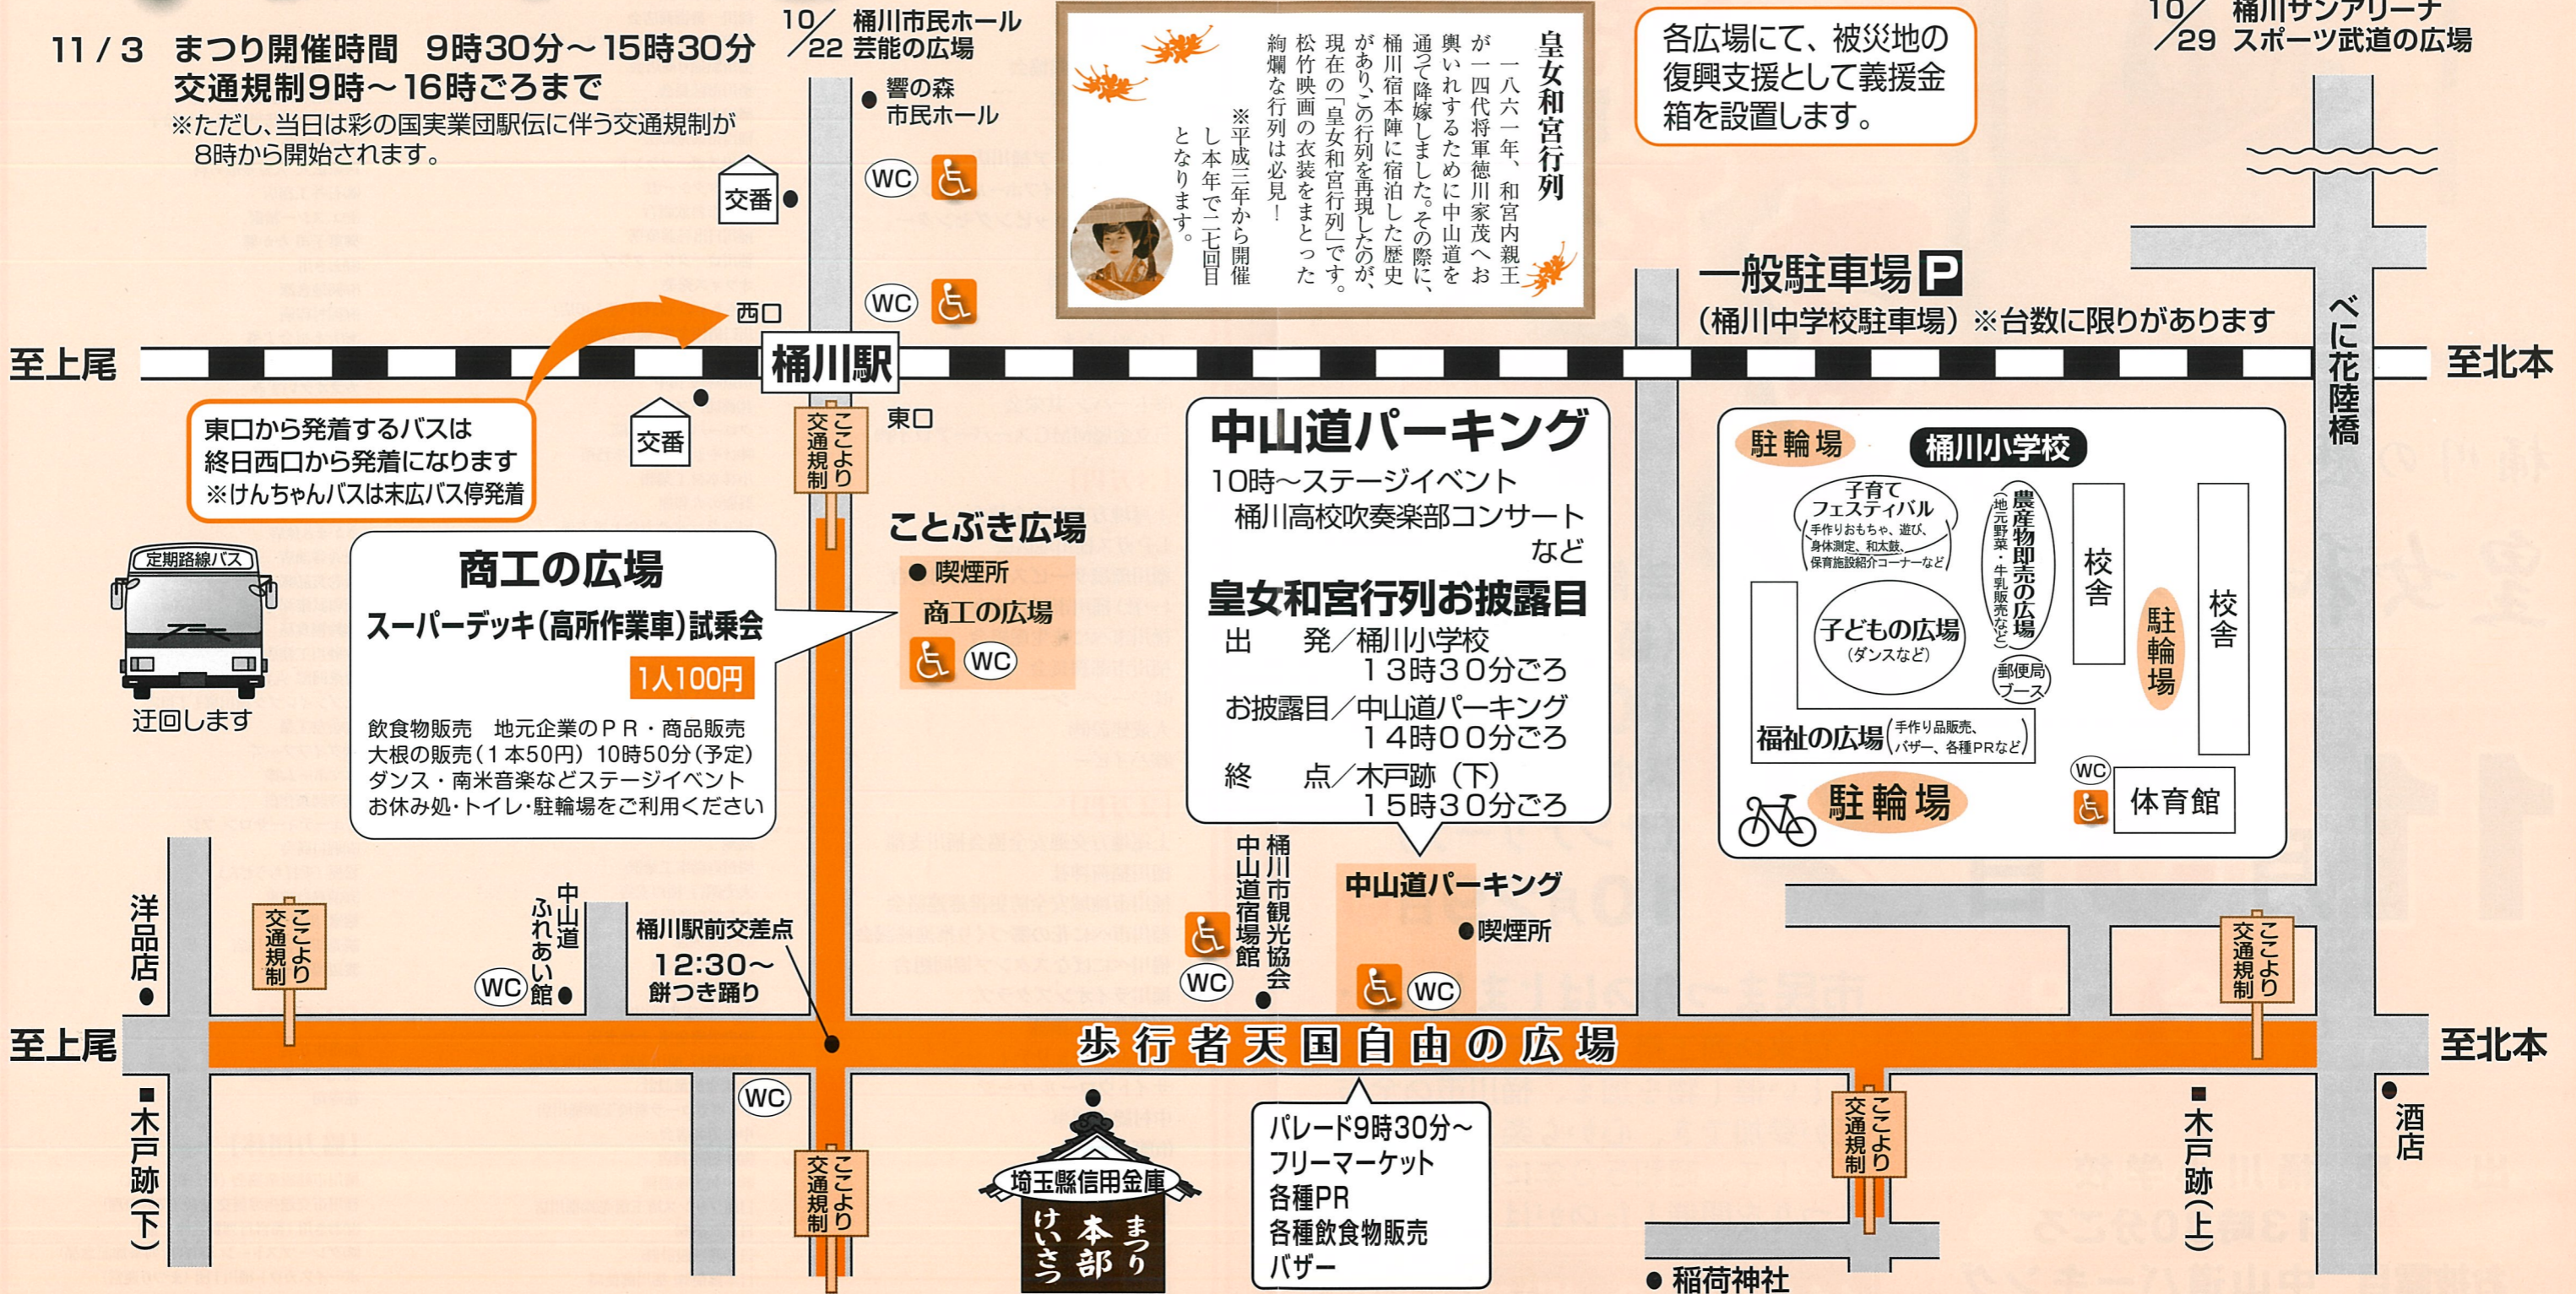

### 11月3日(金・祝)交通規制

出発 桶川小学校  
13時30分ごろ  
お披露目 中山道パーキング  
14時00分ごろ

### 雨天の場合

11月3日の朝7時と7時10分に打ち上げ花火にて連絡

- ①朝7時と7時10分の2回、花火があがったら→全事業開催
- ②朝7時にのみ、花火があがったら→開会式、パレード、和宮行列を中止
- ③1回も花火があがらなかったら→全事業中止

11/3 まつり開催時間 9時30分～15時30分  
 交通規制9時～16時ごろまで  
 ※ただし、当日は彩の国実業団駅伝に伴う交通規制が8時から開始されます。

### 皇女和宮行列

一八六一年、和宮内親王が一四代將軍徳川家茂へお輿いれるために中山道を通って降嫁しました。その際に、桶川宿本陣に宿泊した歴史があり、この行列を再現したのが、現在の「皇女和宮行列」です。松竹映画の衣装をまとった絢爛な行列は必見！

※平成三年から開催し本年で二七回目となります。

各広場にて、被災地の復興支援として義援金箱を設置します。

### 皇女和宮行列お披露目

出発/桶川小学校 13時30分ごろ  
 お披露目/中山道パーキング 14時00分ごろ  
 終点/木戸跡(下) 15時30分ごろ