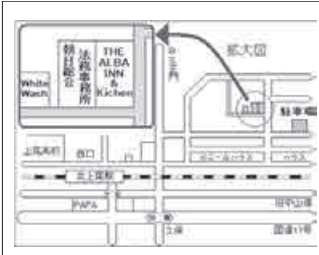

欧風料理 THE ALBA INN & Kitchen

本場のフィッシュ&チップス、チキン&チップスやオムライス、ミックスフライなどの洋食も揃えております。ランチのパーティも歓迎

★営業時間★
ランチ 11:00~15:00
ディナー予約制17:00~21:00 (金曜日を除く)
定休日：日・月・祝祭日

場所：朝日総合法務事務所隣り
電話：048-782-9417