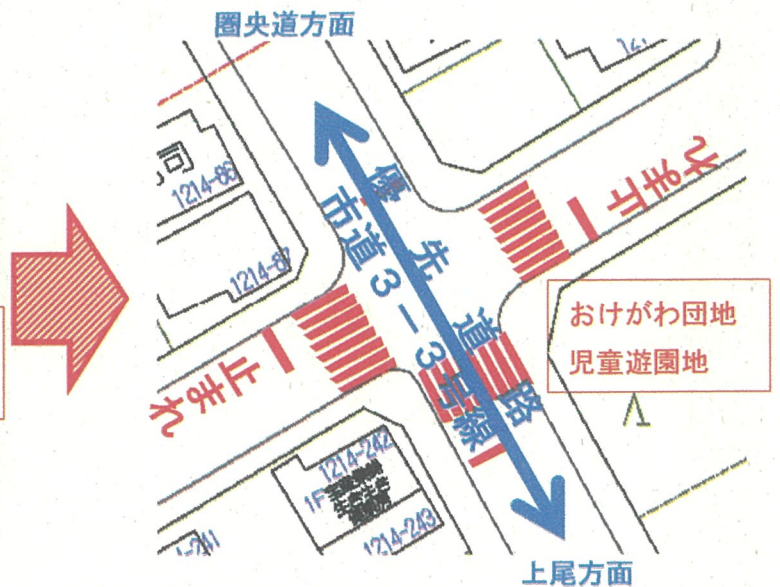

重要なお知らせ

平成29年6月1日(木)より、おけがわ団地児童遊園地前交差点(桶川市大字坂田 1214-242 前)の優先道路変更に伴い、一時停止「止まれ」の規制が付け替わりますので、お知らせいたします。

※作業の関係上、天候により規制の付け替え日が、延期される場合があります。

<旧>

※優先道路はおけがわ団地を東西に横断する市道53-1号線

<新：6月1日～(イメージ図)>

※優先道路はおけがわ団地を南北に縦断する市道3-3号線

ご通行の際には十分お気を付けくださいますようお願いいたします。

ご不明な点は、下記担当までお問い合わせください。

【問い合わせ先】 上尾警察署 交通課 交通規制係

TEL048 (773) 0110

桶川市役所 安心安全課 交通防犯担当

TEL048 (786) 3211