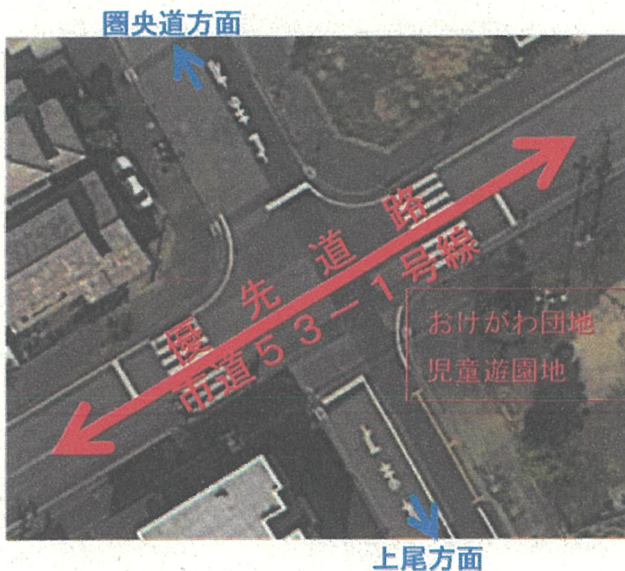

重要なお知らせ

平成29年6月1日(木)より、おけがわ団地児童遊園地前交差点(桶川市大字坂田 1214-242 前)の優先道路変更に伴い、一時停止「止まれ」の規制が付け替わりますので、お知らせいたします。

※作業の関係上、天候により規制の付け替え日が、延期される場合があります。

<旧>

※優先道路はおけがわ団地を東西に横断する市道53-1号線

<新：6月1日～(イメージ図)>

※優先道路はおけがわ団地を南北に縦断する市道3-3号線