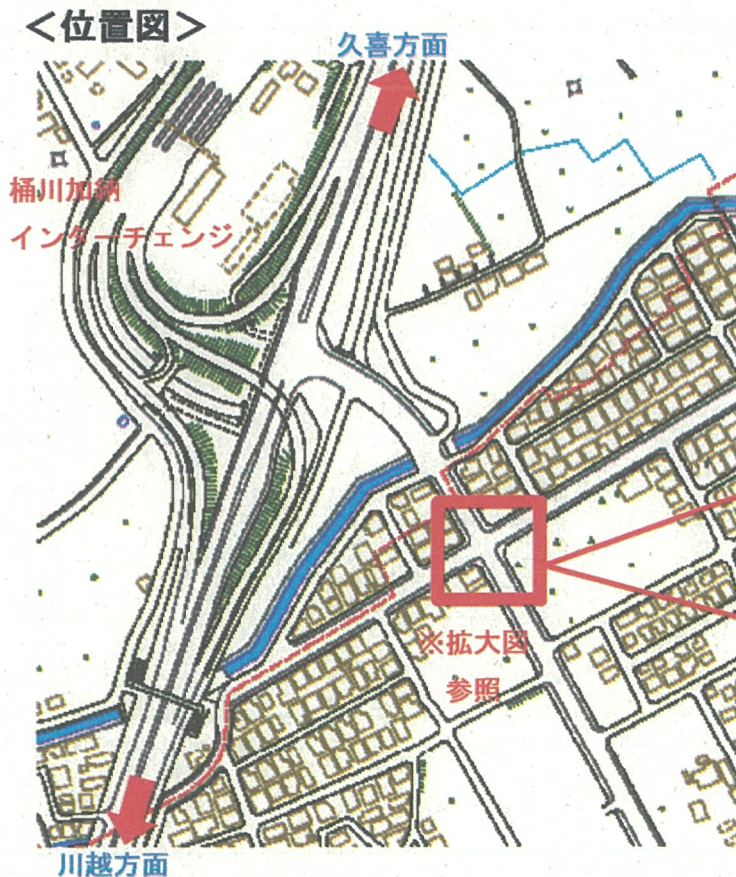

## 重要「お知らせ」

おけがわ団地児童遊園地（第1公園）前  
交差点（桶川市大字坂田 1214-242 前）の  
優先道路（「止まれ」標示）が、**6月1日（木）**  
から変わりました。

<拡大図（6/1～）>

※優先道路はおけがわ団地を南北に縦断する市道3-3号線

ご通行の際には、十分お気を付けくださいますようお願いいたします。

ご不明な点は、下記担当までお問い合わせください。

【問い合わせ先】上尾警察署 交通課 交通規制係

TEL048 (773) 0110

桶川市役所 安心安全課 交通防犯担当

TEL048 (786) 3211

※作業の関係上、天候により優先道路の変更が、6月1日以降に延期される場合があります。