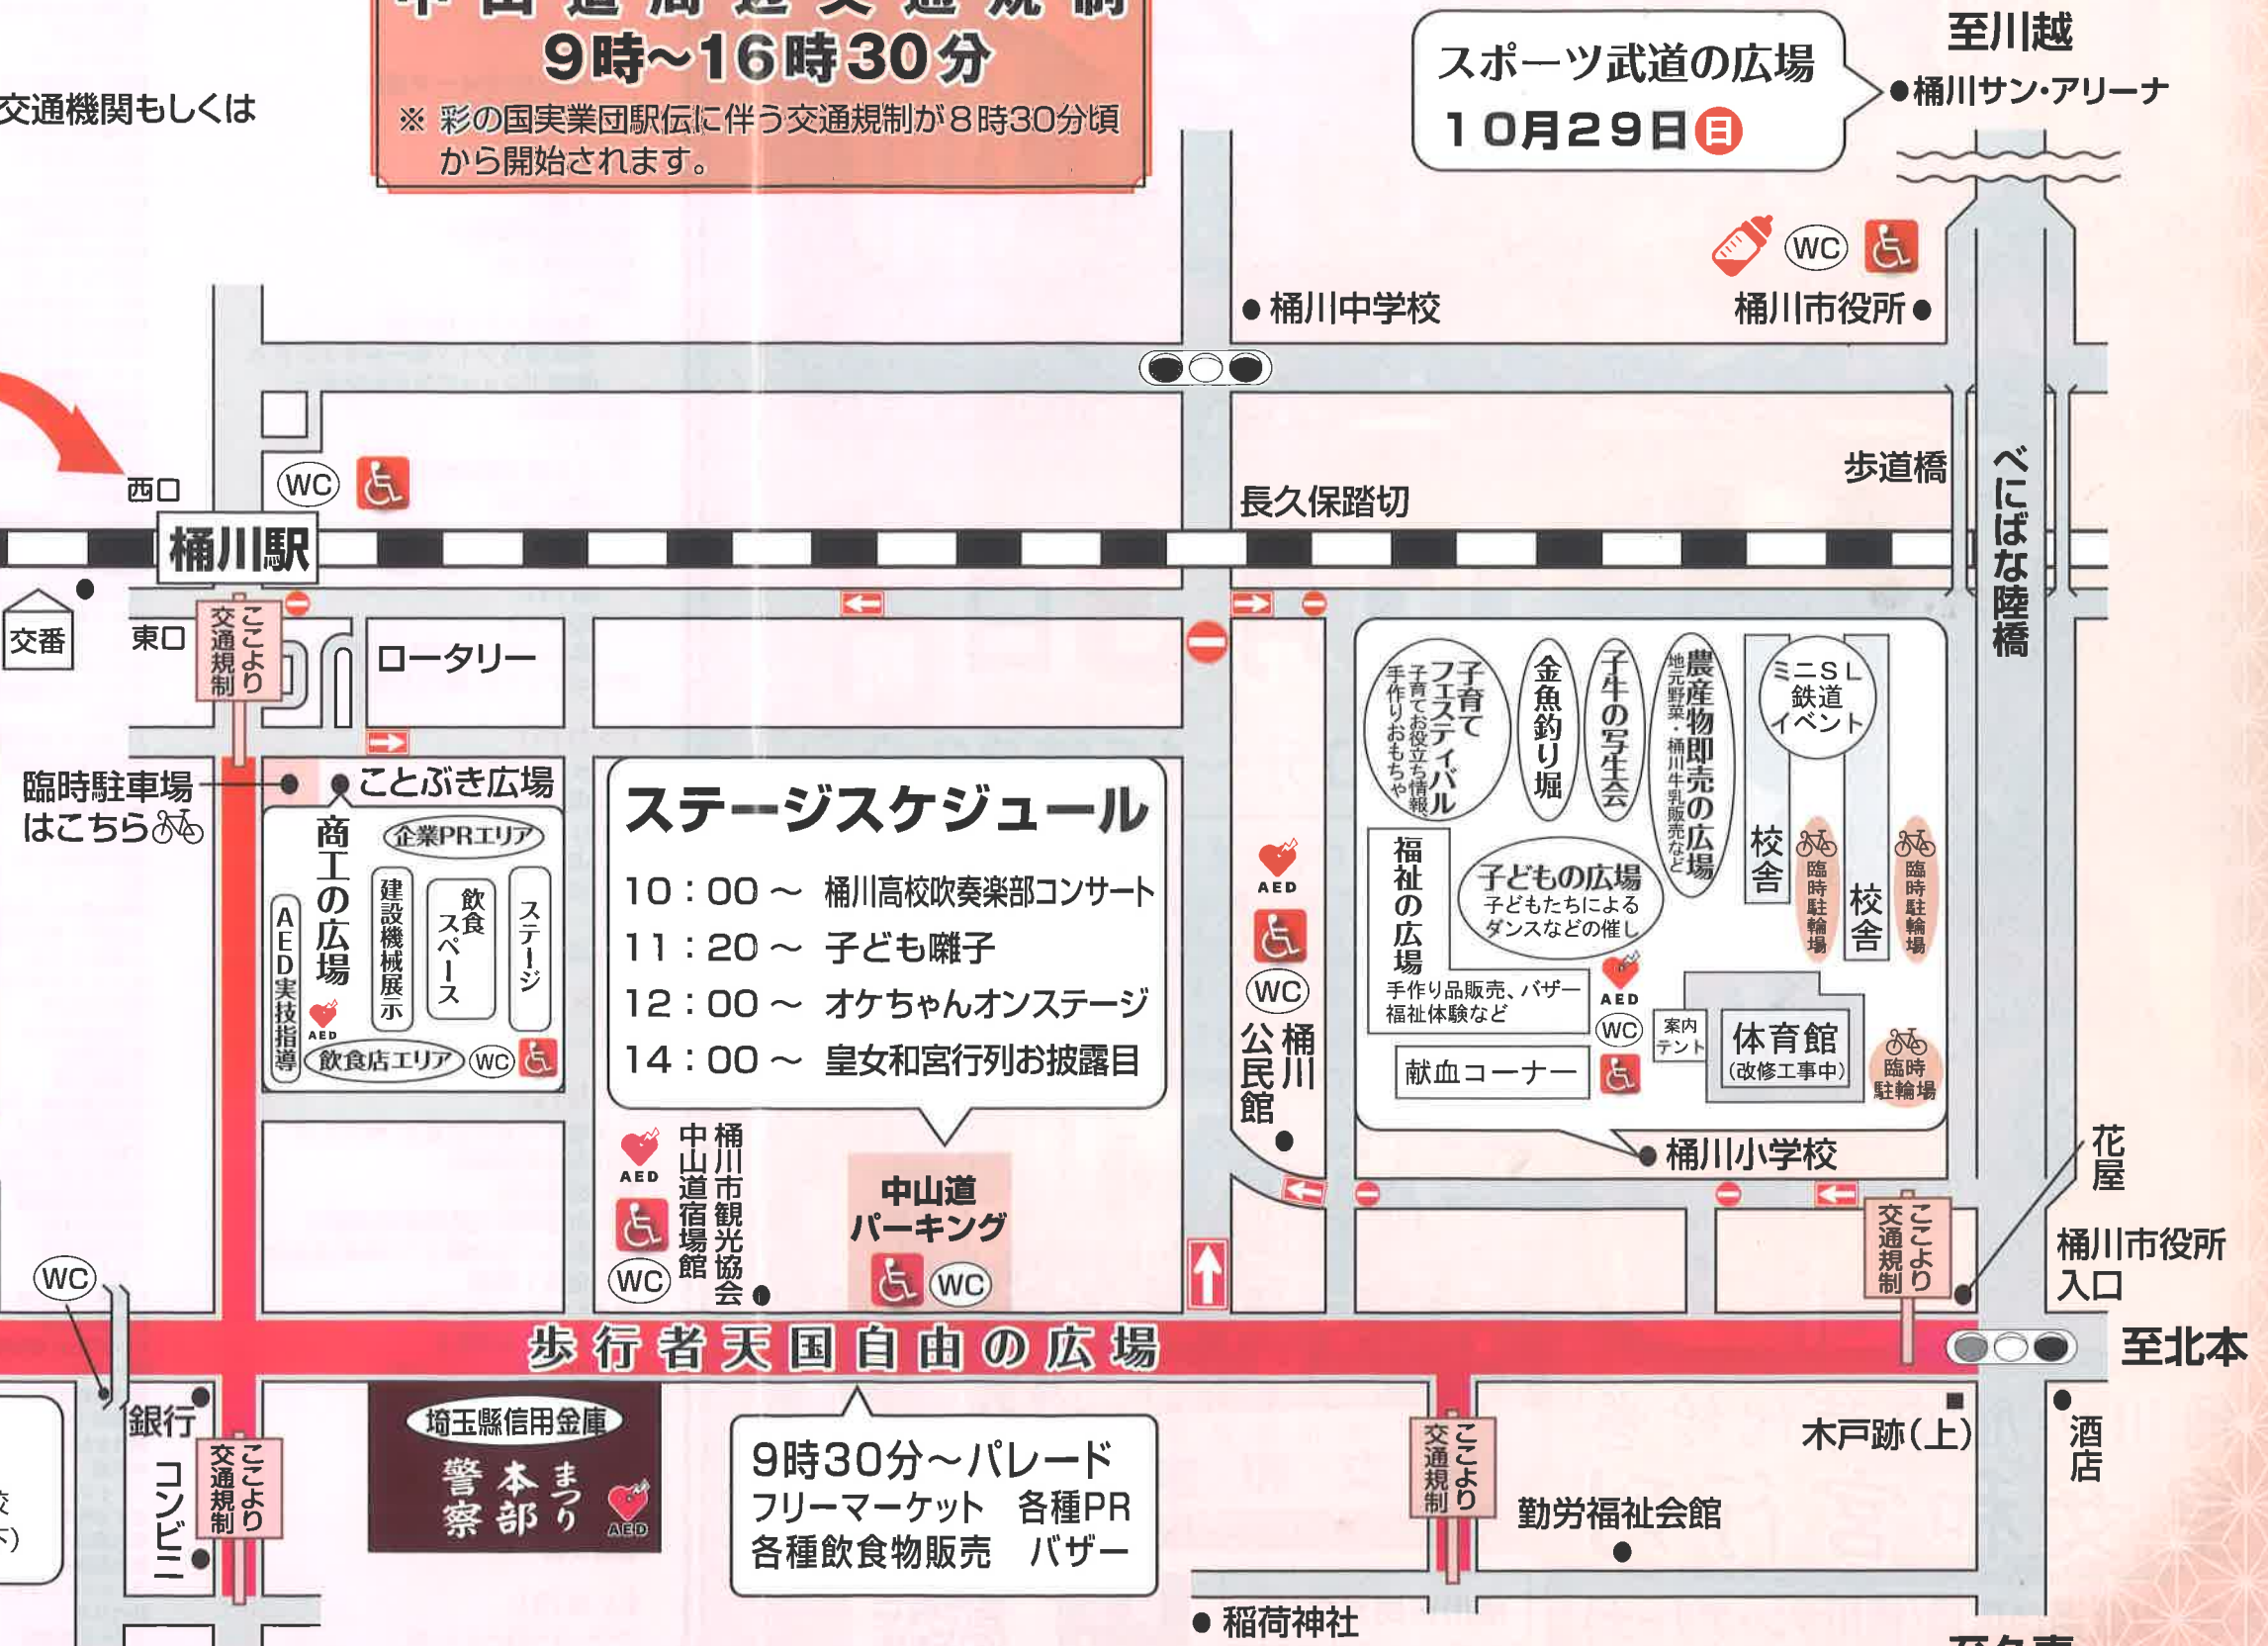

# 市民まつり

**11月3日** **金祝**  
**9時30分～15時30分**

市民まつりのはじまりは…  
 従来の商工祭・農業祭・文化祭に新しい  
 催し物に加え、桶川市の全市民が参加でき、  
 楽しめるまつりとして、昭和50年に第1  
 回市民まつりを開催したのがはじまりです。

桶川の歴史時代絵巻  
**皇女和宮行列**  
 スポーツ武道の広場(桶川サン・アリーナ)  
**10月29日** **日**

### 中山道周辺交通規制 9時～16時30分

※ 彩の国実業団駅伝に伴う交通規制が8時30分頃から開始されます。

東口から発着するバスは  
終日西口から発着になります

#### 特別事業 皇女和宮行列

一八六一年、和宮内親王が四代將軍徳川家茂へお興いれるために中山道を通って降嫁しました。その際、桶川宿本陣に宿泊した歴史があり、この行列の一部を再現したのが現在の「皇女和宮行列」です。松竹映画の衣装をまとった絢爛な行列は必見！

※平成三年から開催し、本年度で三十回目となります。

#### ステージスケジュール

- 10:00～ 桶川高校吹奏楽部コンサート
- 11:20～ 子ども囃子
- 12:00～ オケちゃんオンステージ
- 14:00～ 皇女和宮行列お披露目