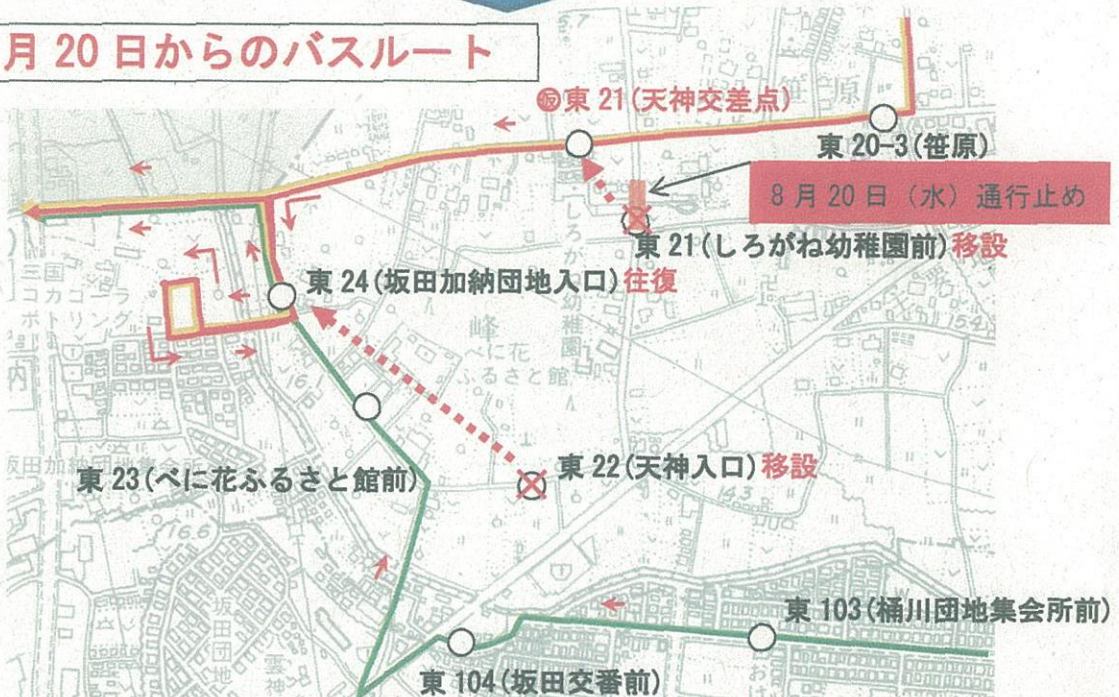

# 回覧 市内循環バス「べにばなGO」からお知らせ

平成26年8月20日(水)より圏央道建設に伴い、桶川加納 IC 付近の天神通りが、通行止め(予定)となることから、同日より市内循環バス「べにばなGO」は、一部分で別のルートを通ります。

## 現在のバスルート

## 8月20日からのバスルート

- 東西循環 (外回り) 注: 8月20日から東21・東22・東23には停車いたしません
- 東循環 注: 同上
- 東西循環 (内回り) 変更ありません

※今回のバスルートの変更は、圏央道建設に伴う暫定的なものです。バス停東21(しろがね幼稚園前)、東22(天神入口)を御利用いただいていた方には、大変ご迷惑をおかけしますが、移設いたしますバス停◎東21(天神交差点)、◎東24(坂田加納団地入口: 往路)、もしくは、東23(べに花ふるさと館: 東西循環(内回り))を御利用いただくようお願いいたします。

なお、移設先バス停発着時刻は、移設前と変更ございません。ご利用の際は、移設前のバス停時刻表をご確認ください。

ご理解、ご協力の程よろしくお願いいたします。

ご不明な点等ございましたら、安心安全課 電話 786-3211 までお問い合わせください。