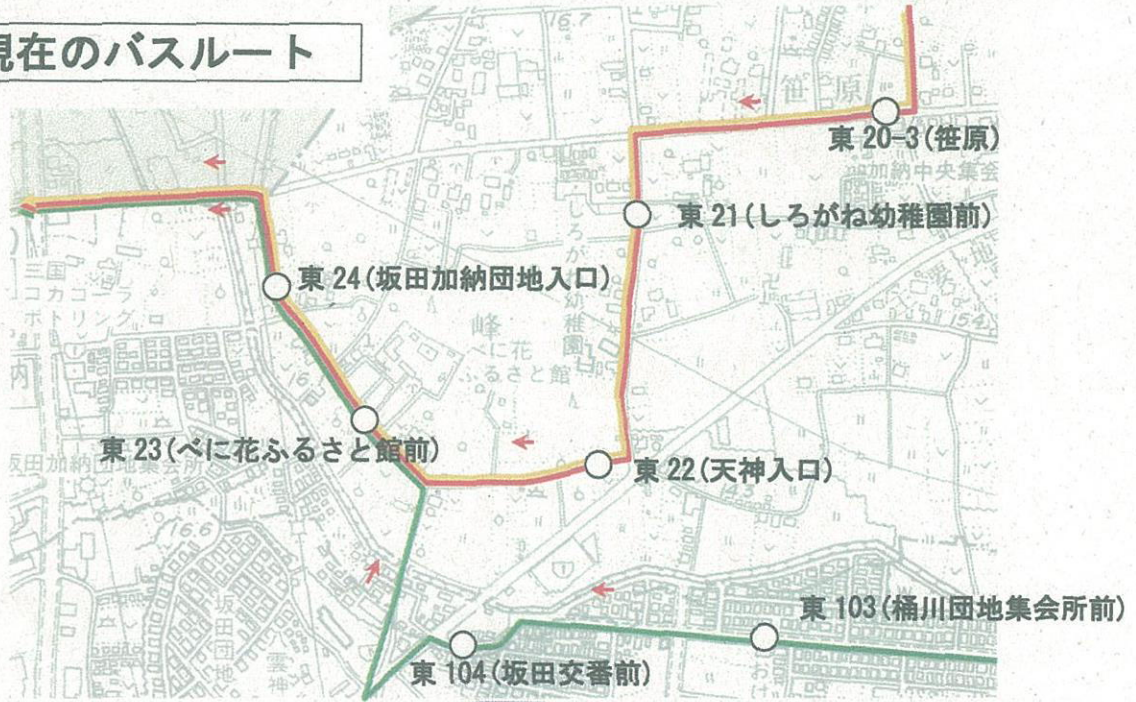

# 回覧 市内循環バス「べにばなGO」からお知らせ

平成26年8月20日(水)より圏央道建設に伴い、桶川加納 IC 付近の天神通りが、通行止め(予定)となることから、同日より市内循環バス「べにばなGO」は、一部分で別のルートを通ります。

## 現在のバスルート

## 8月20日からのバスルート

- 東西循環 (外回り) 注: 8月20日から東21・東22・東23には停車いたしません
- 東循環 注: 同上
- 東西循環 (内回り) 変更ありません

※今回のバスルートの変更は、圏央道建設に伴う暫定的なものです。バス停東21(しろがね幼稚園前)、東22(天神入口)を御利用いただいていた方には、大変ご迷惑をおかけしますが、移設いたしますバス停◎東21(天神交差点)、◎東24(坂田加納団地入口: 往路)、もしくは、東23(べに花ふるさと館: 東西循環(内回り))を御利用いただくようお願いいたします。

なお、移設先バス停発着時刻は、移設前と変更ございません。ご利用の際は、移設前のバス停時刻表をご確認ください。

ご理解、ご協力の程よろしくお願いいたします。

ご不明な点等ございましたら、安心安全課 電話 786-3211 までお問い合わせください。