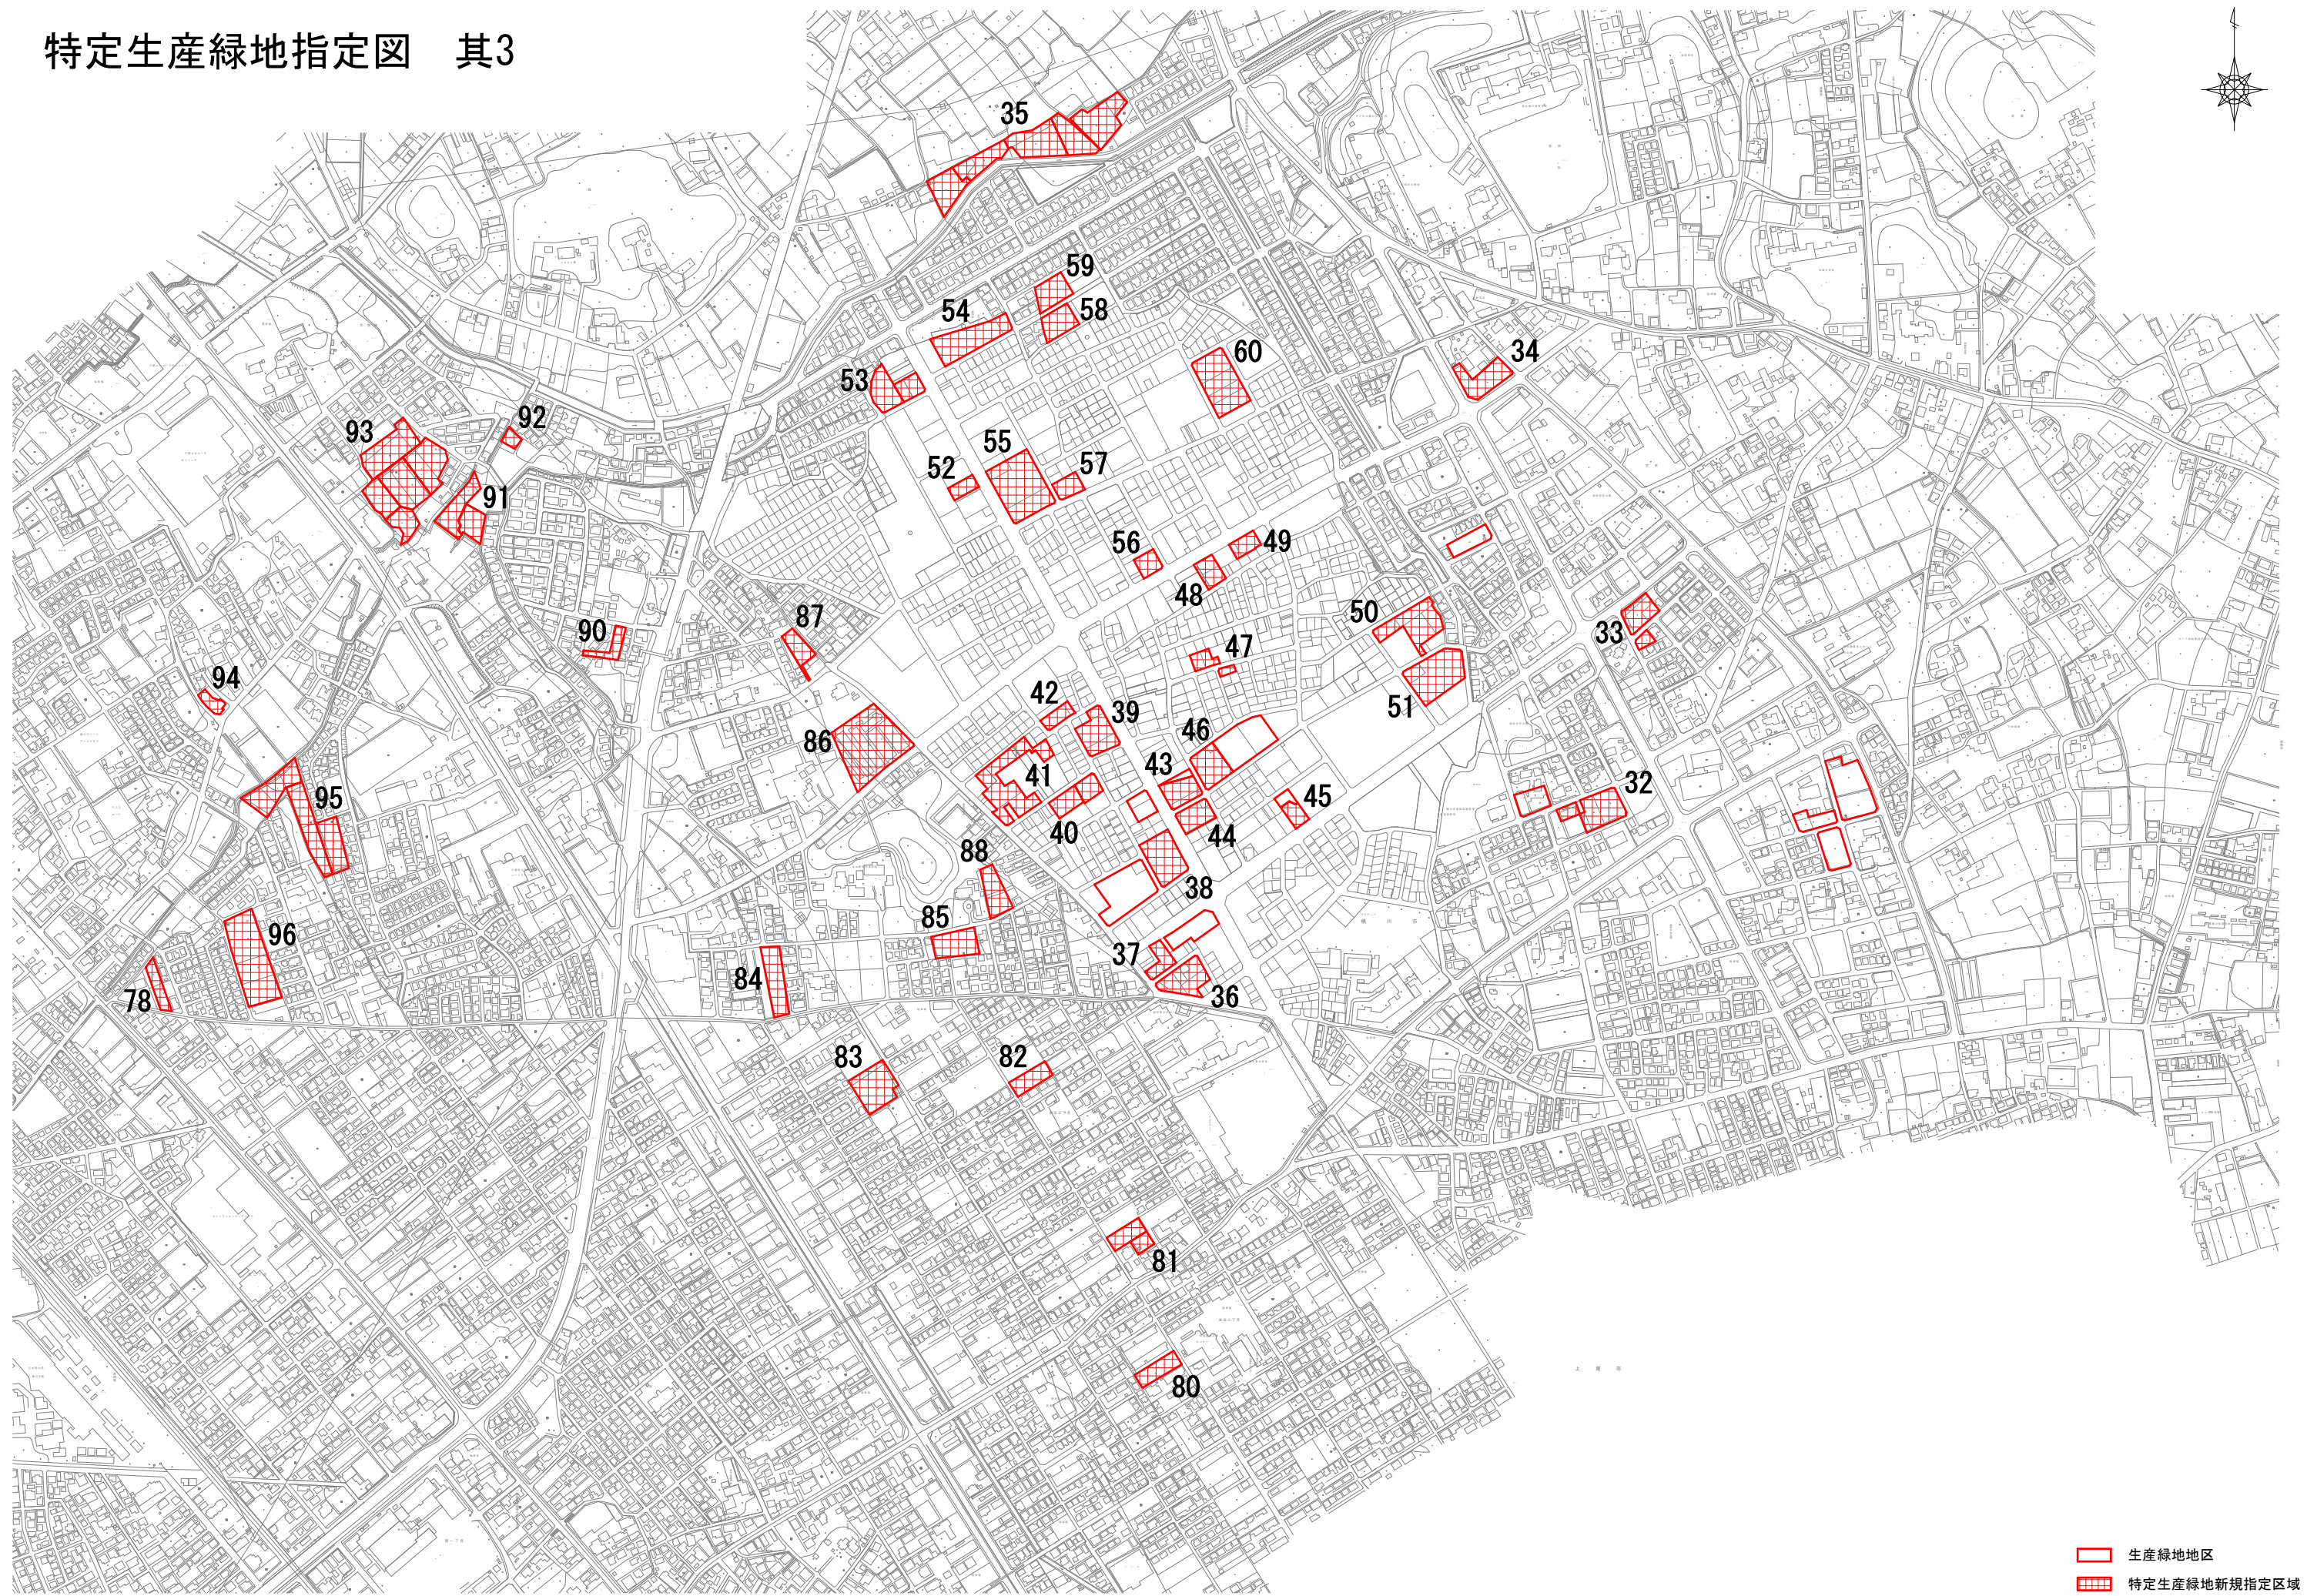

特定生産緑地指定図 其3

生産緑地地区
特定生産緑地新規指定区域

0m 250m