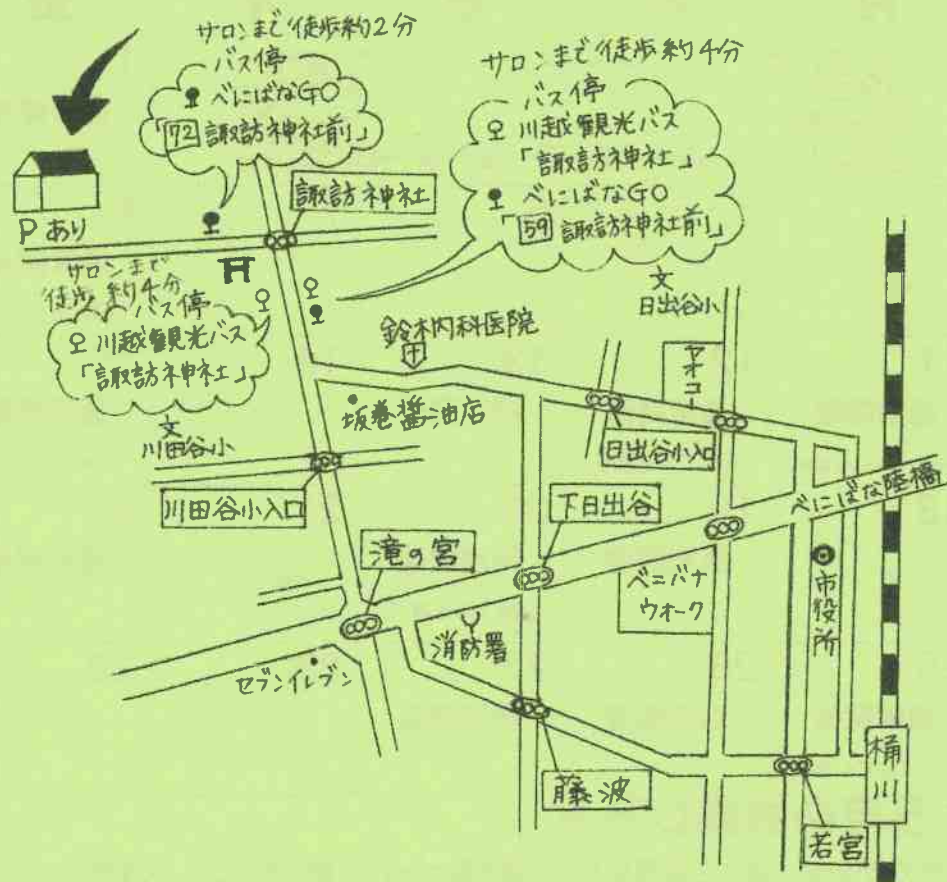

場所は川田谷市場自治会館です。

Mama.F

# 川田谷 子育てサロン

2026年4月・5月

〈開設〉月・火・金 9:30~14:30

(上記以外に特別開催あり)

## 桶川駅西口発着バスのご案内

〈行き〉

- 市内循環バス ベニばなGO 西20 殿山団地・川田谷北部回り  
桶川駅西口 9:35 — 西59 諏訪神社前 9:52
- 川越観光バス けやき団地経由 北里大学メディカルセンター行  
桶川駅西口 9:45 — 諏訪神社 9:58  
桶川駅西口 10:12 — 諏訪神社 10:25  
桶川駅西口 10:50 — 諏訪神社 11:03

〈帰り〉

- 川越観光バス 諏訪神社 11:33/11:59 — 桶川駅西口
- ベニばなGO 西72 諏訪神社前 14:06 — 桶川駅西口