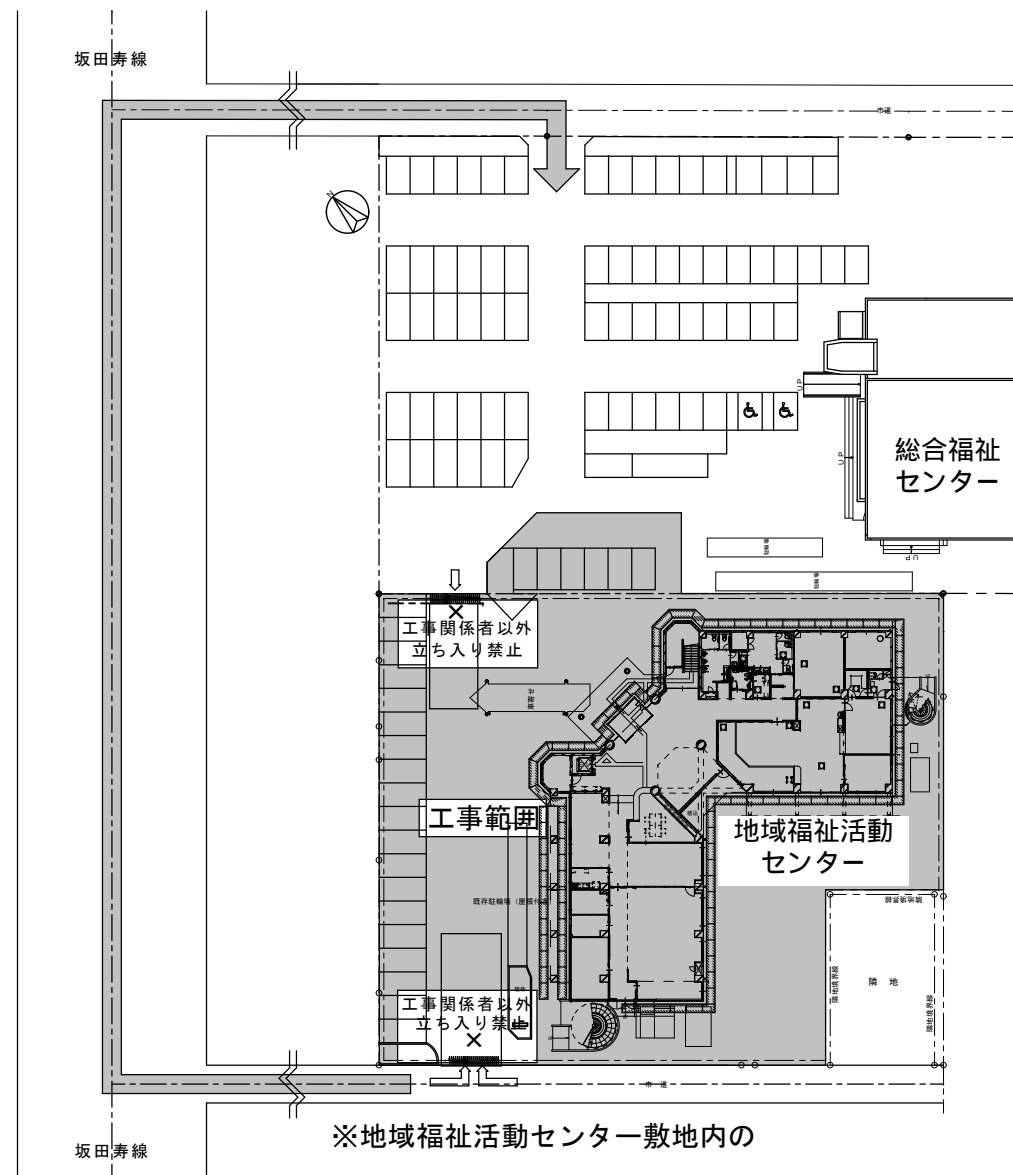

# 地域福祉活動センター大規模改修工事について

総合福祉センター側の駐車場をご利用の方は迂回をお願いいたします。  
ご不便をおかけしますが、ご理解とご協力を賜りますよう心よりお願い申し上げます。

桶川東小学校  
方面へ

※地域福祉活動センター敷地内の  
通り抜けができなくなります。

桶川駅方面へ