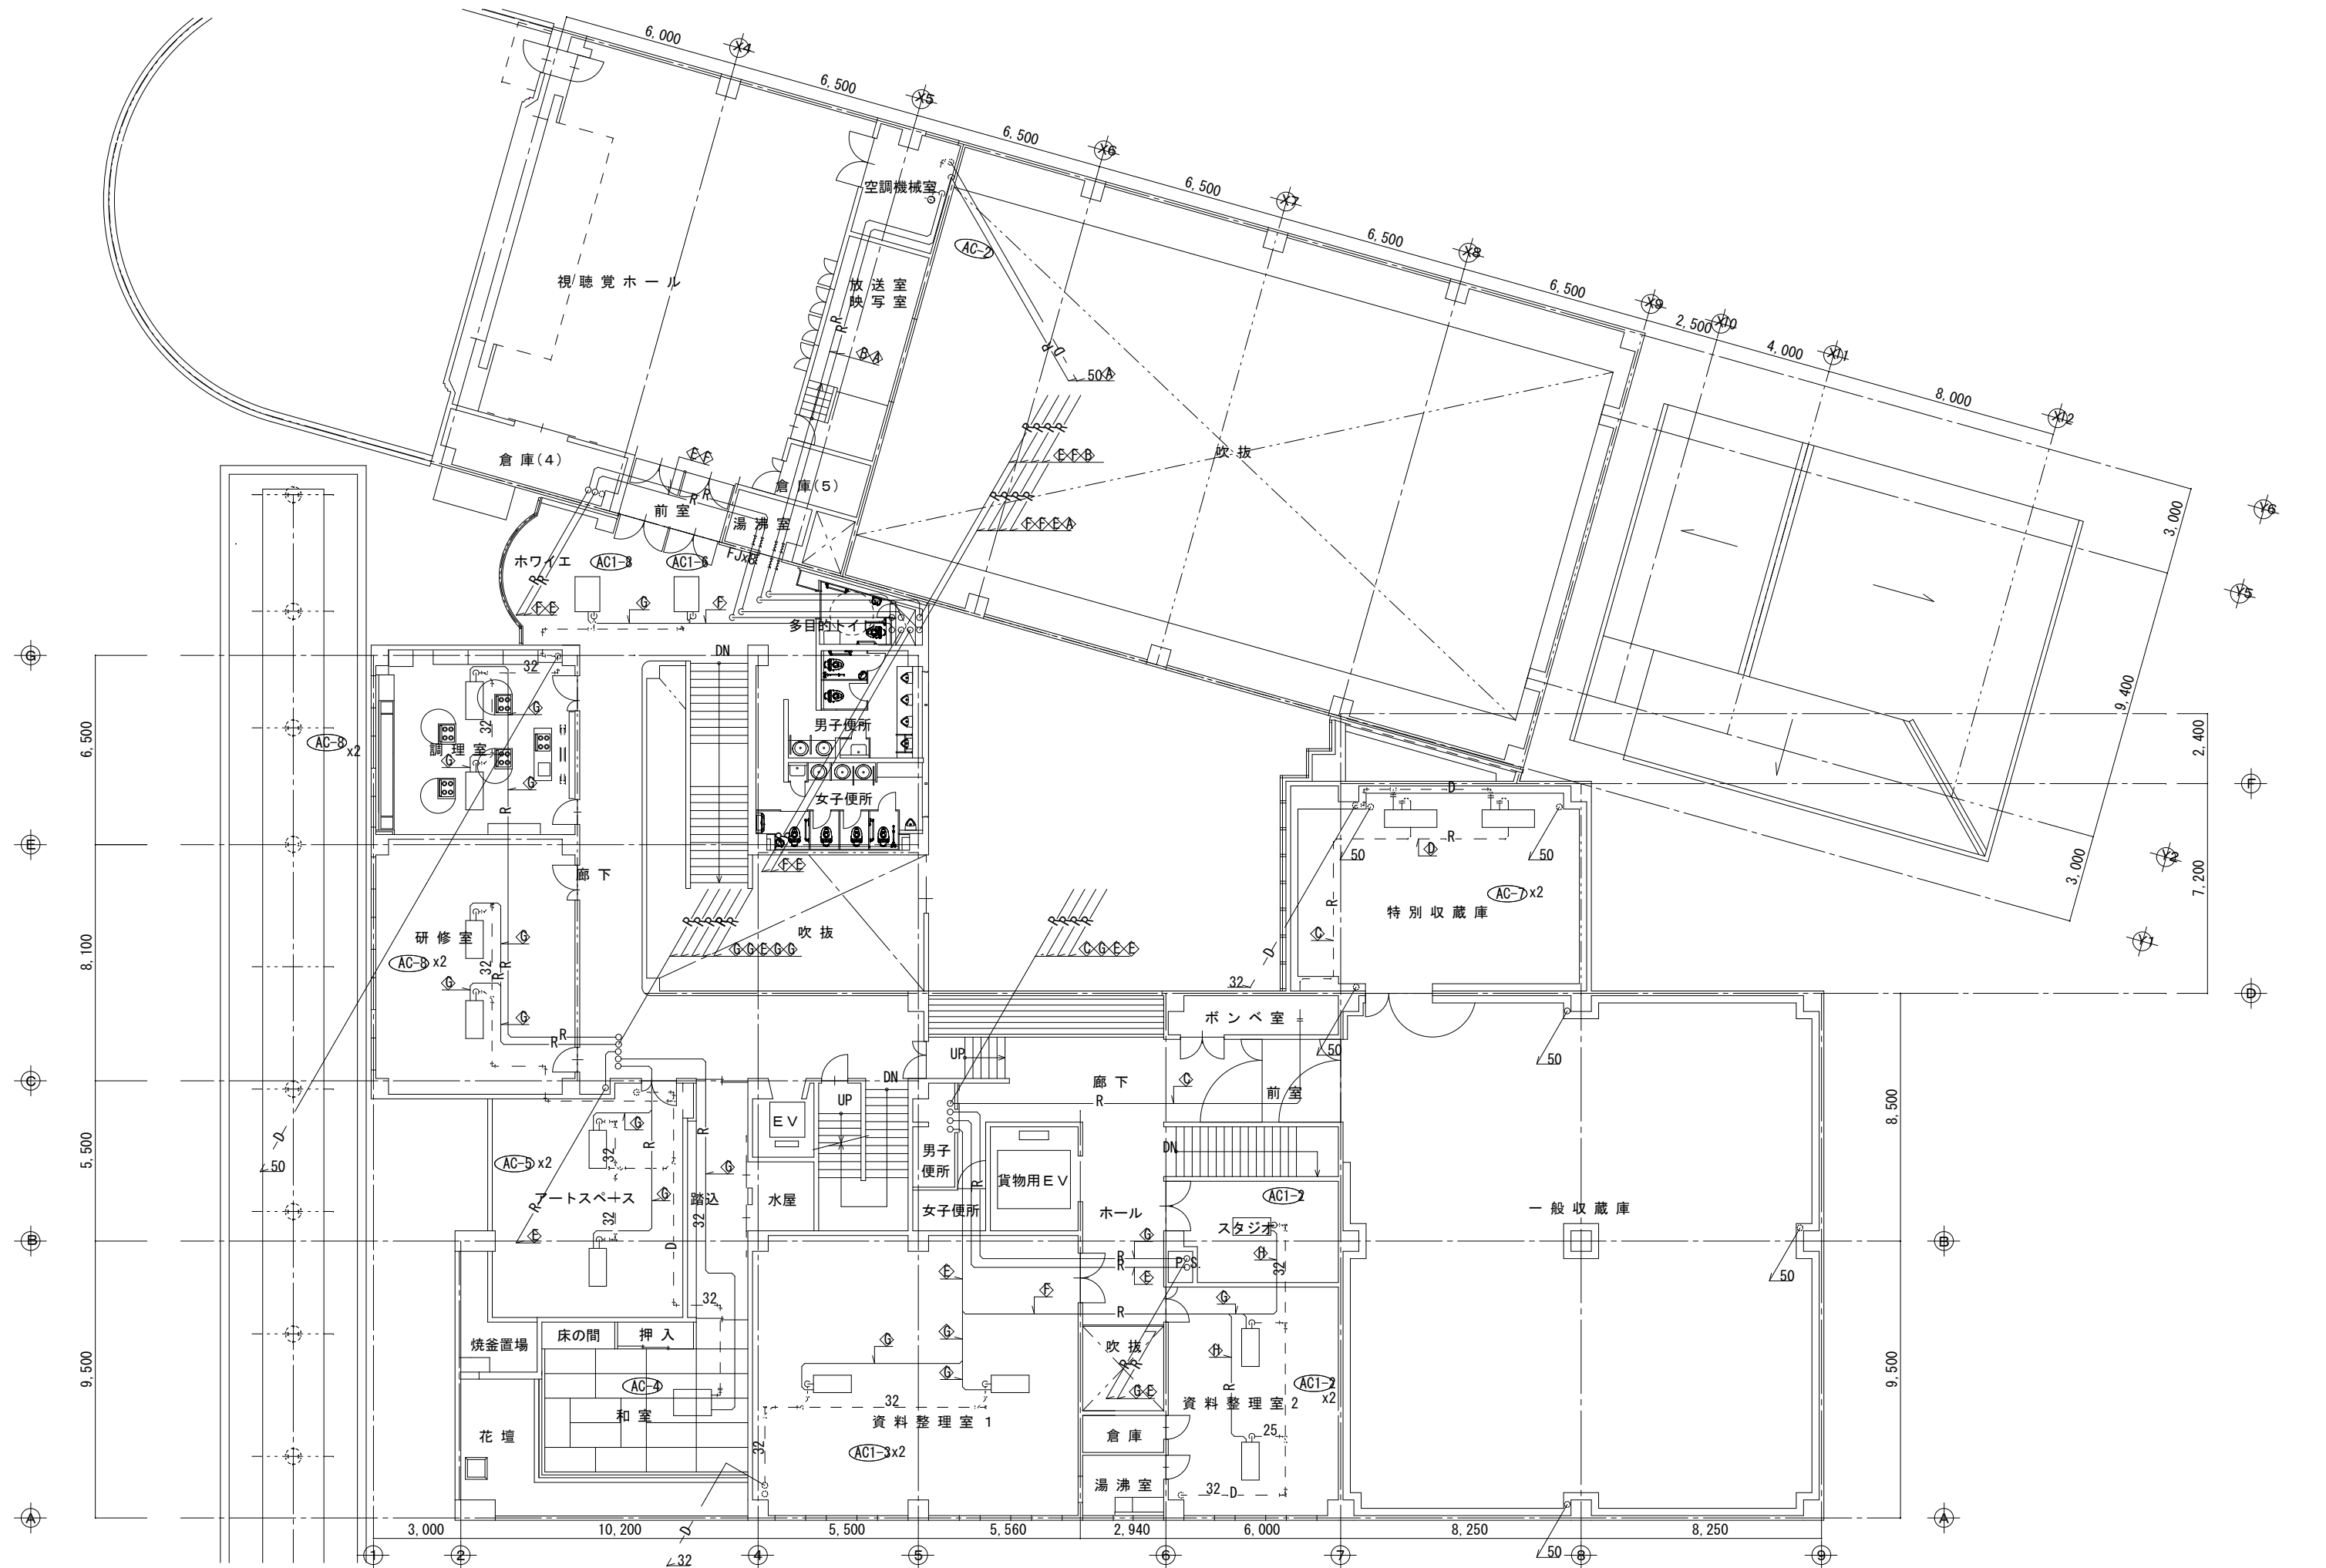

凡例

深谷建築設計工房 TEL 048-775-0099 FAX 048-775-0196

工事名称 川田谷生涯学習センター大規模改修機械設備工事

縮尺 1/100

図面名称 空調設備配管2階平面図(改修)

図面番号

2