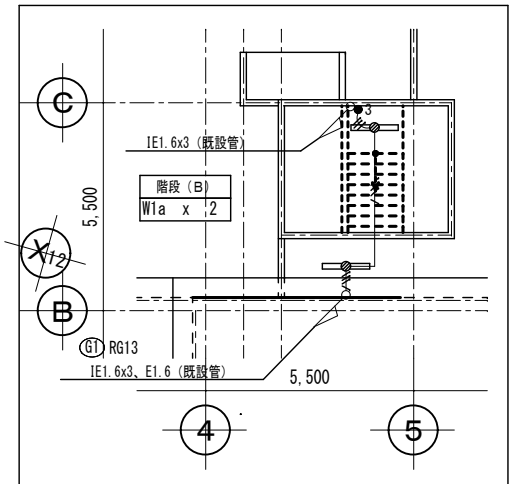

- 図書室
R1 x 36
D2 x 24
D4 x 5
D11w x 4

・リモコンスイッチ ガード付き
FCPEE1 2-1P MM(A)
調光スイッチ(2個) ガード付き
電源 EM-EEF1 6-20 ~1PL-2 Ga
信号 FCPEE1 2-1P ~照明へ(スイッチ)天井
信号 FCPEE1 2-1P ~照明へ(スイッチ)天井

R階平面図

凡例

深谷建築設計工房
TEL 048-775-0099
FAX 048-775-0196

工事名称 川田谷生涯学習センター大規模改修電気設備工事

縮尺 1/100

図面名称 (改修図) 電灯設備 2・R階平面図