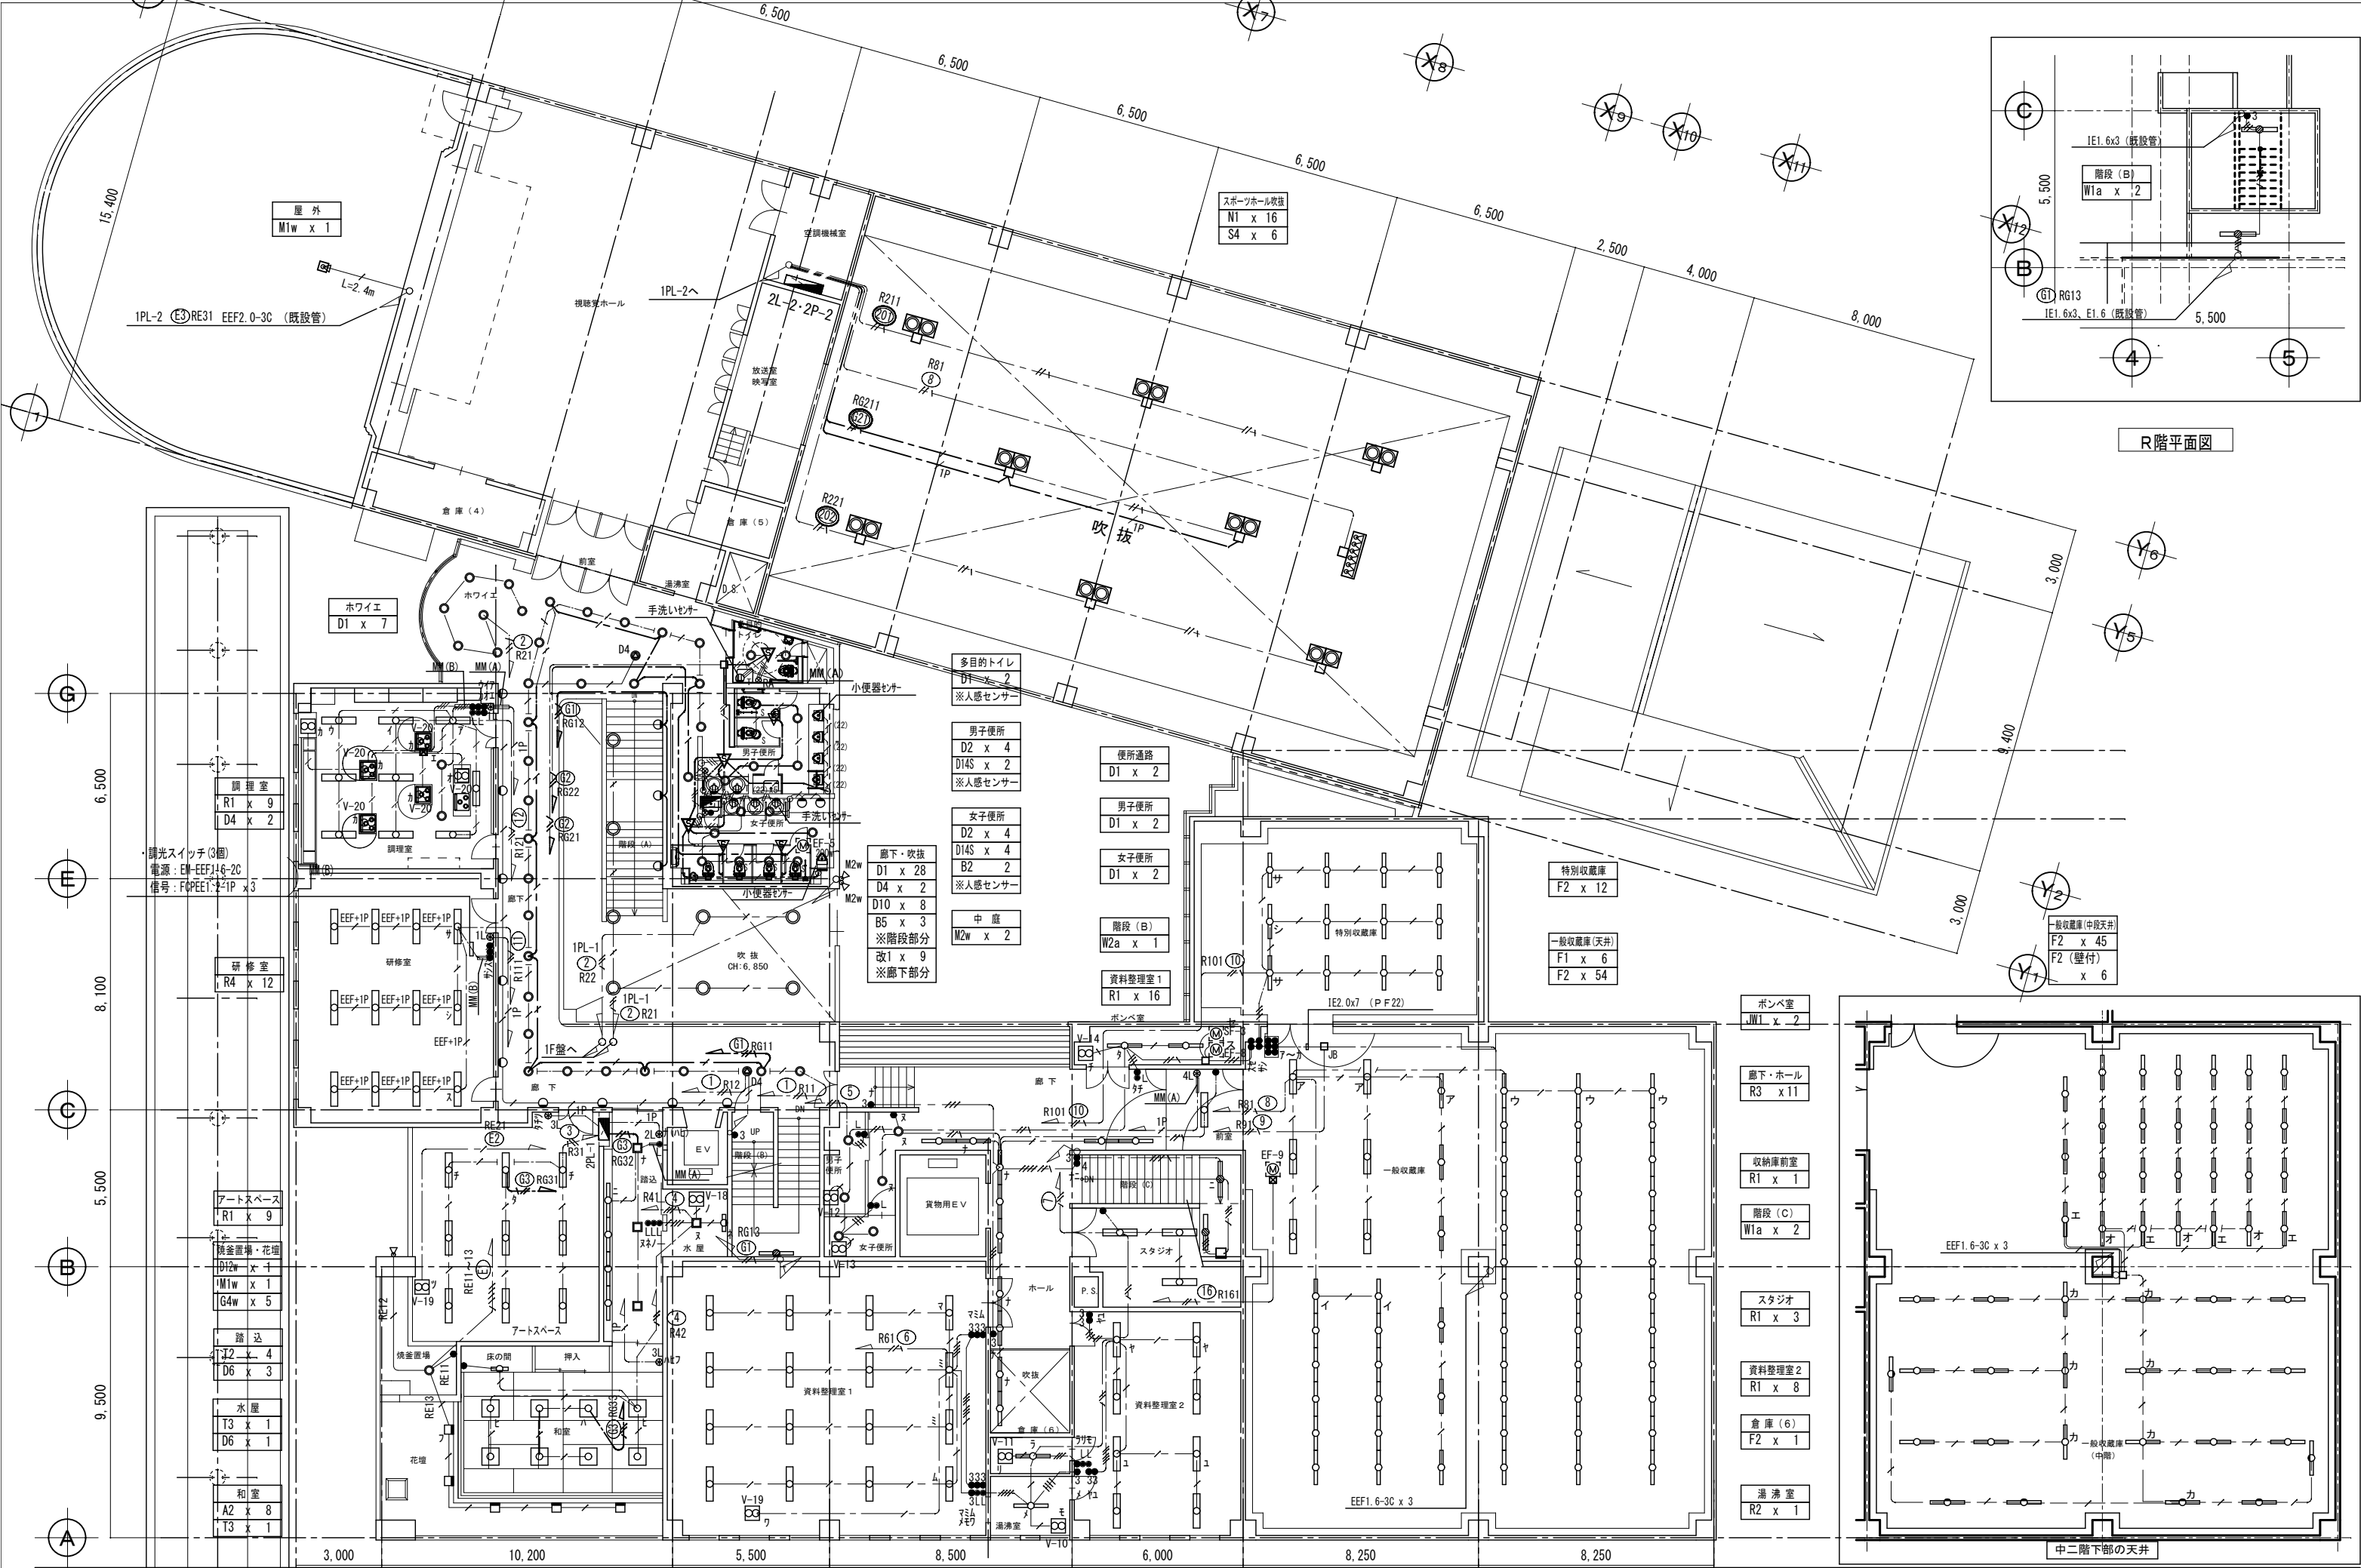

- 図書室
R1 x 36
D2 x 24
D4 x 5
D11w x 4

・リモコンスイッチ ガード付き
FCPEE1 2-1P MM(A)
調光スイッチ(2個) ガード付き
電源 EM-EEF1 6-20 ~1PL-2 Ga
信号 FCPEE1 2-1P ~照明へ(スイッチ)天井
信号 FCPEE1 2-1P ~照明へ(スイッチ)天井

R階平面図

凡例

深谷建築設計工房
TEL 048-775-0099
FAX 048-775-0196

工事名称 川田谷生涯学習センター大規模改修電気設備工事

縮尺 1/100

図面名称 (改修図) 電灯設備 2・R階平面図