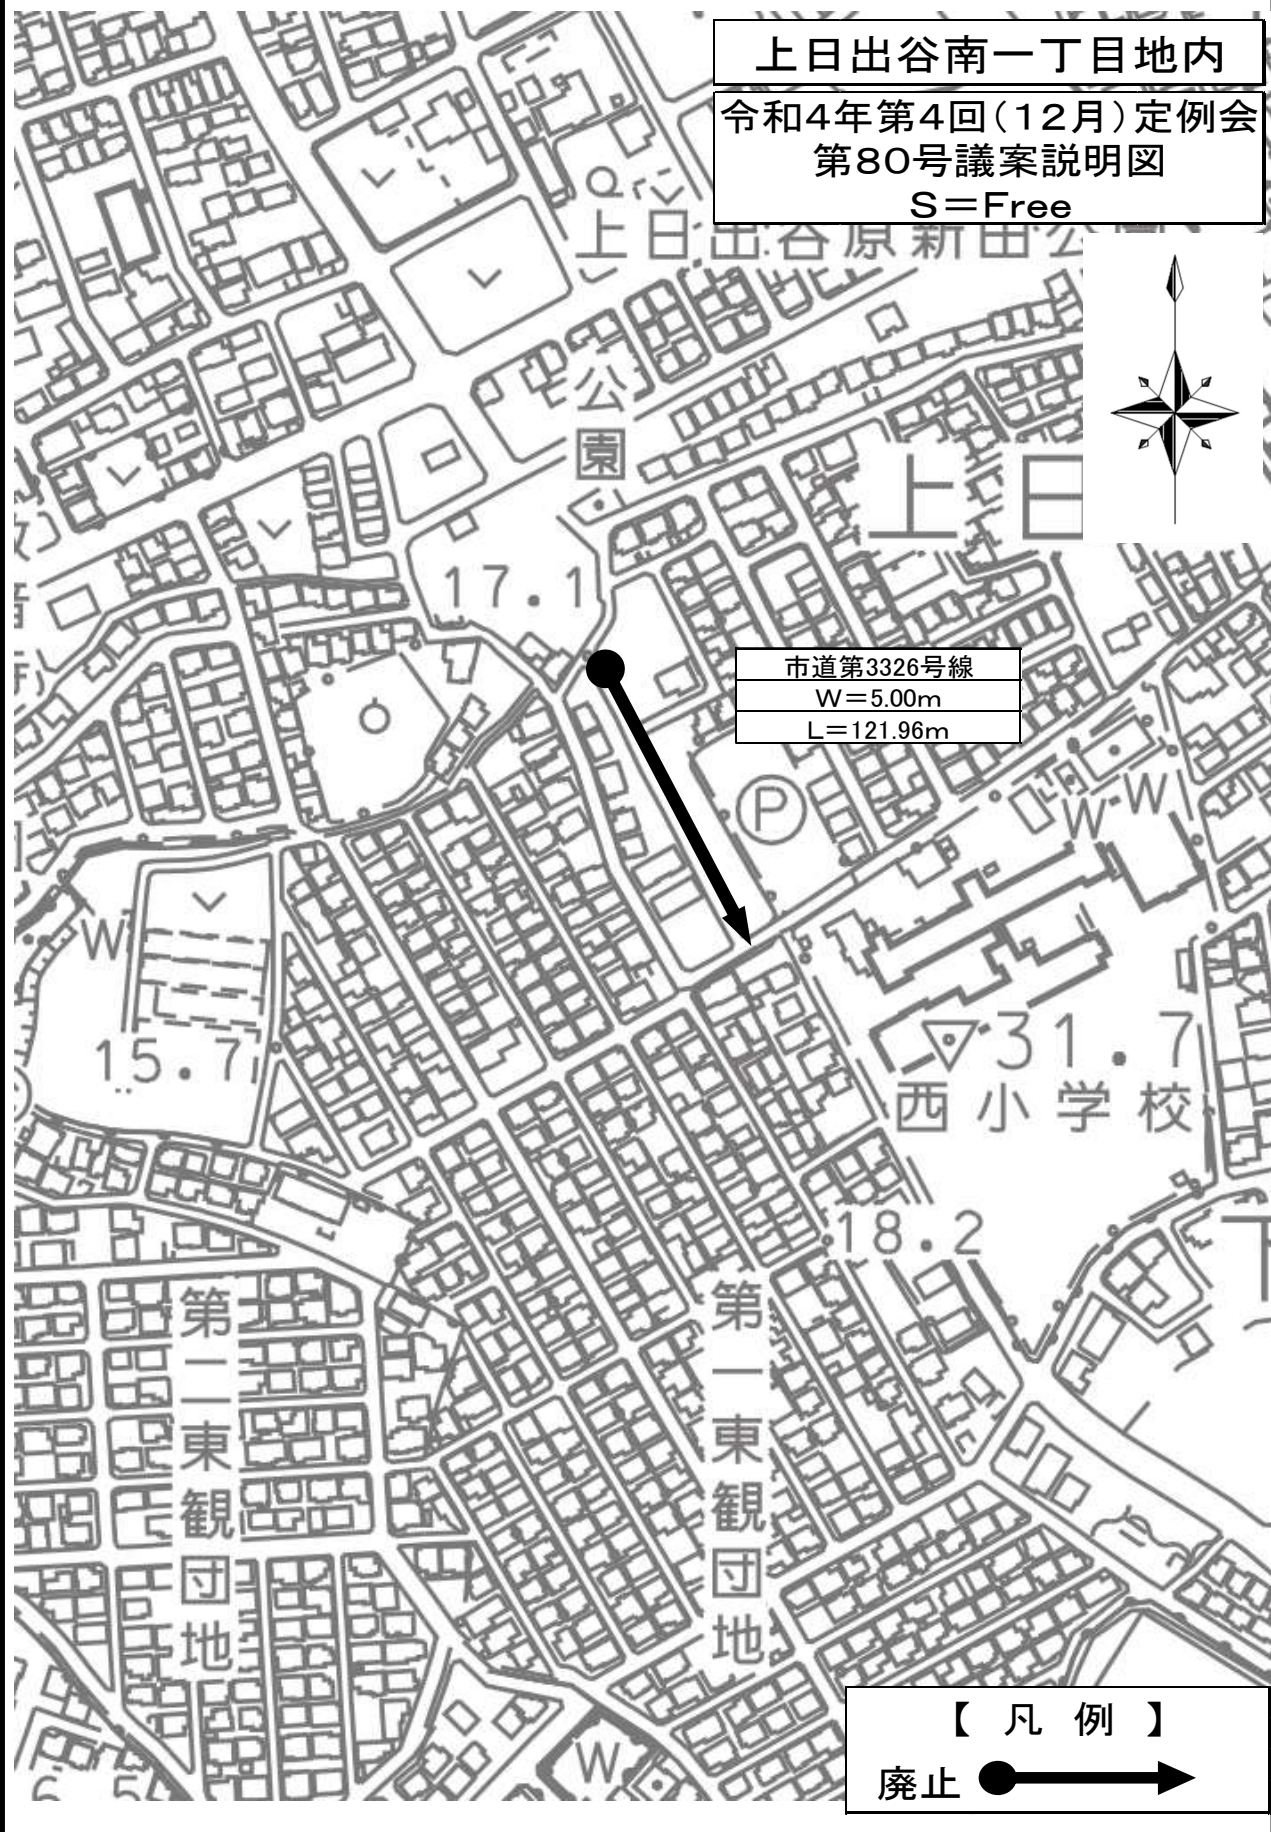

上日出谷南一丁目地内
令和4年第4回(12月)定例会
第80号議案説明図
S=Free

市道第3250号線
W=3.64m
L=35.59m

【凡例】
廃止 ● →

上日出谷南一丁目地内
令和4年第4回(12月)定例会
第80号議案説明図
S=Free

市道第3326号線
W=5.00m
L=121.96m

【凡例】
廃止 ●————→

上日出谷南三丁目地内
 令和4年第4回(12月)定例会
 第80号議案説明図
 S=Free

上日出谷南三丁目地内

令和4年第4回(12月)定例会
第80号議案説明図

S=Free