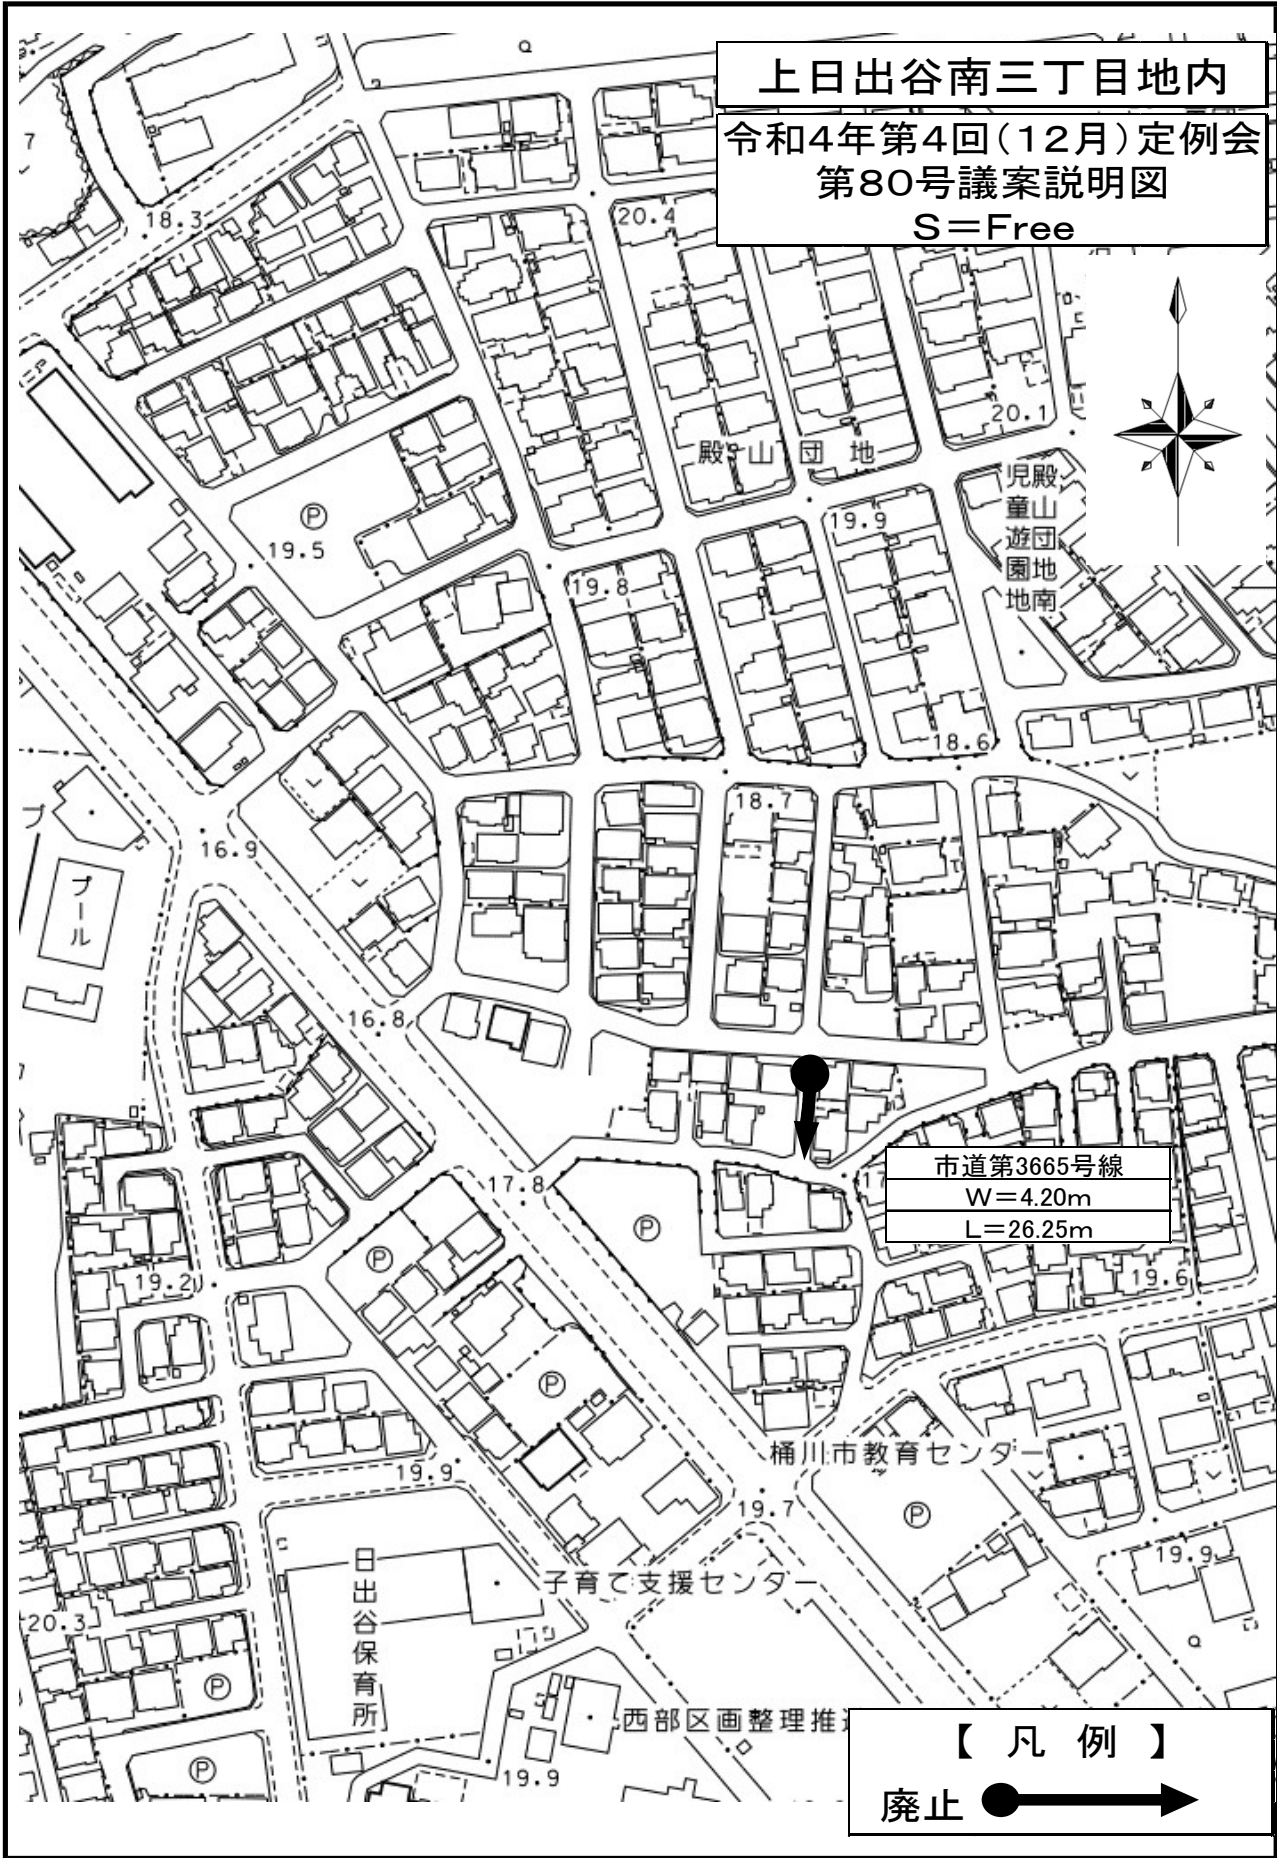

上日出谷南一丁目地内
令和4年第4回(12月)定例会
第80号議案説明図
S=Free

市道第3250号線
W=3.64m
L=35.59m

【凡例】
廃止 ● →

上日出谷南一丁目地内
令和4年第4回(12月)定例会
第80号議案説明図
S=Free

市道第3326号線
W=5.00m
L=121.96m

【凡例】
廃止 ●————→

上日出谷南三丁目地内
 令和4年第4回(12月)定例会
 第80号議案説明図
 S=Free

上日出谷南三丁目地内

令和4年第4回(12月)定例会
第80号議案説明図

S=Free