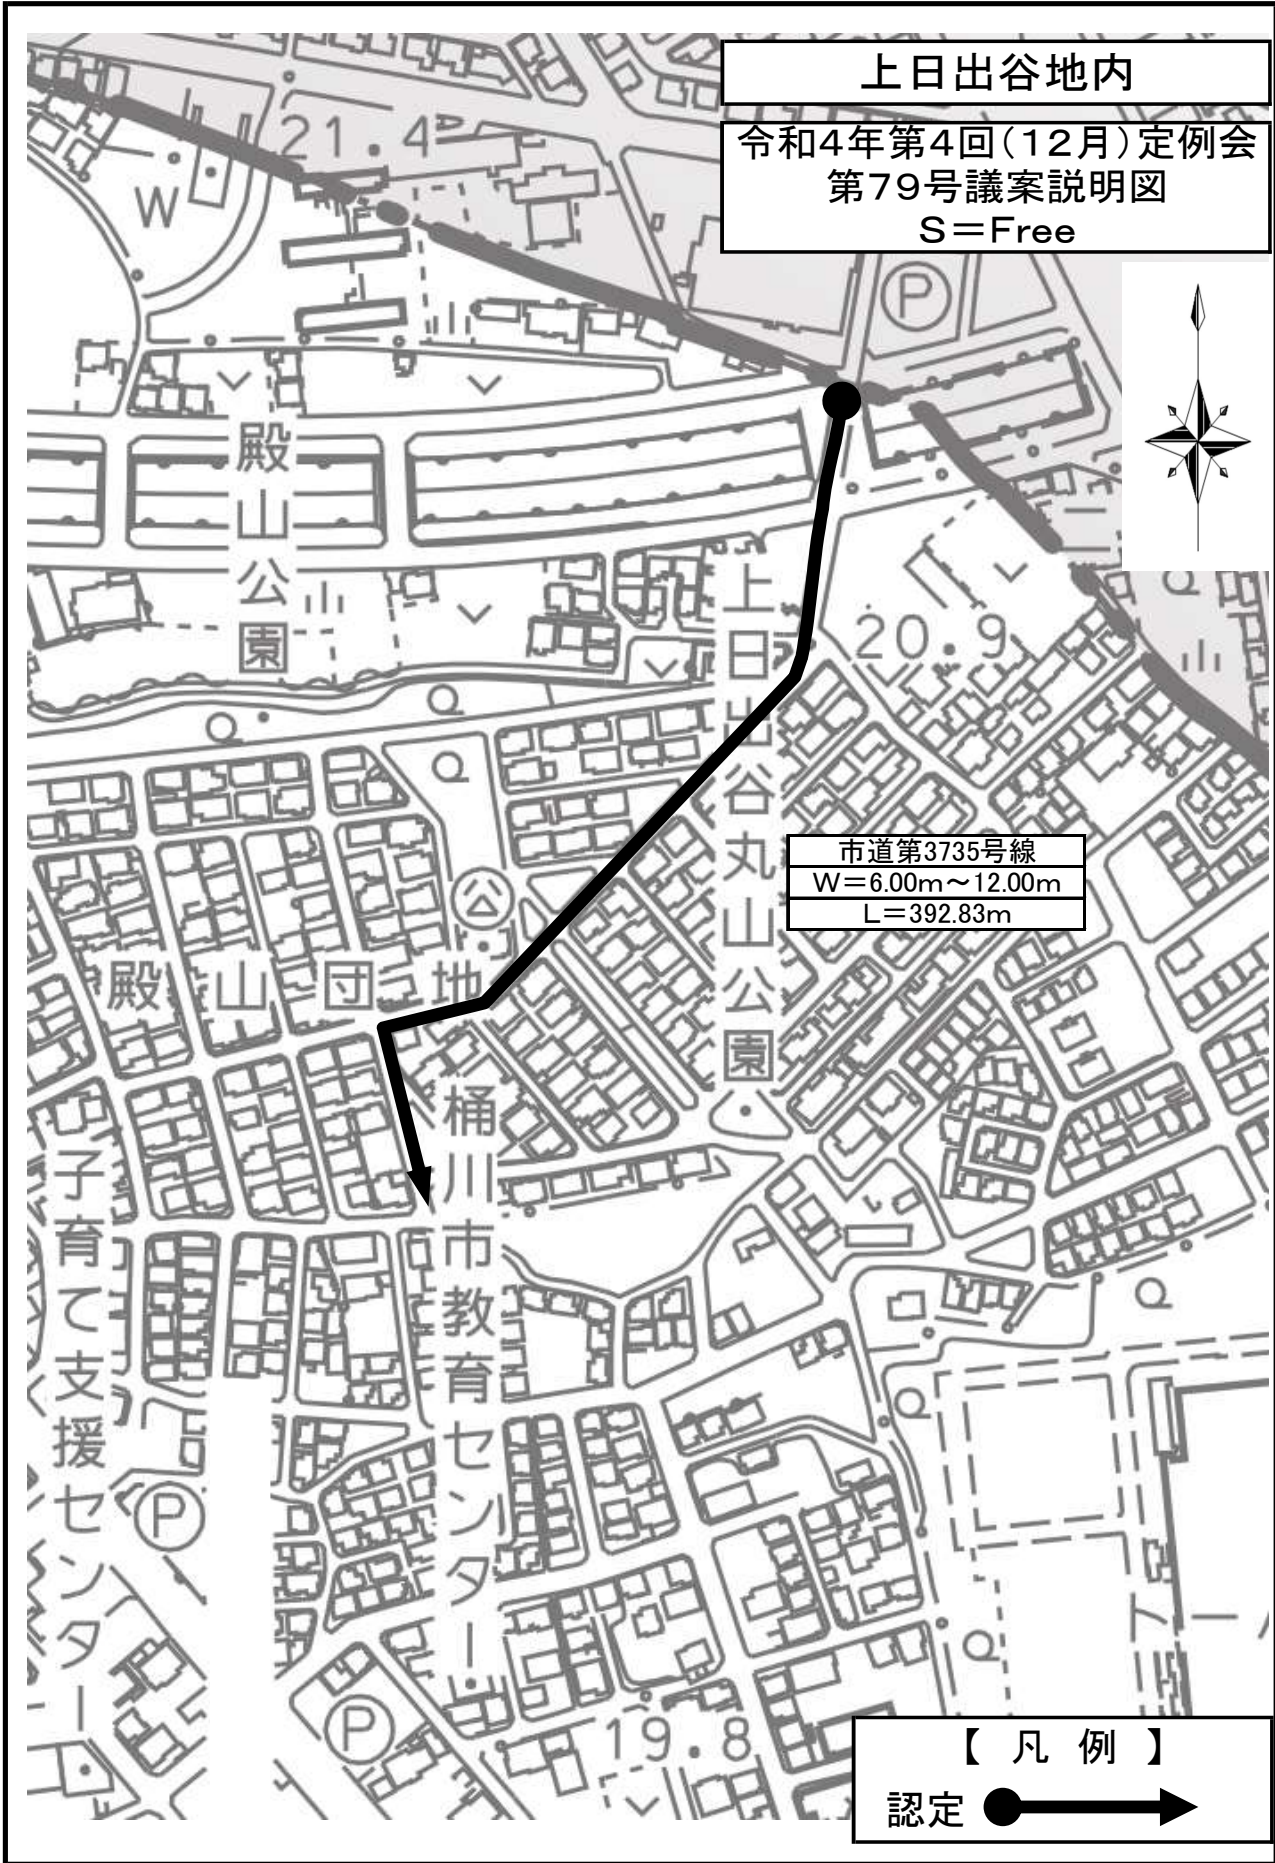

上日出谷地内

令和4年第4回(12月)定例会  
第79号議案説明図

S=Free

【 凡 例 】  
認定 ● →

上日出谷地内  
 令和4年第4回(12月)定例会  
 第79号議案説明図  
 S=Free

市道第3735号線  
 W=6.00m~12.00m  
 L=392.83m

【 凡 例 】  
 認定 ● →