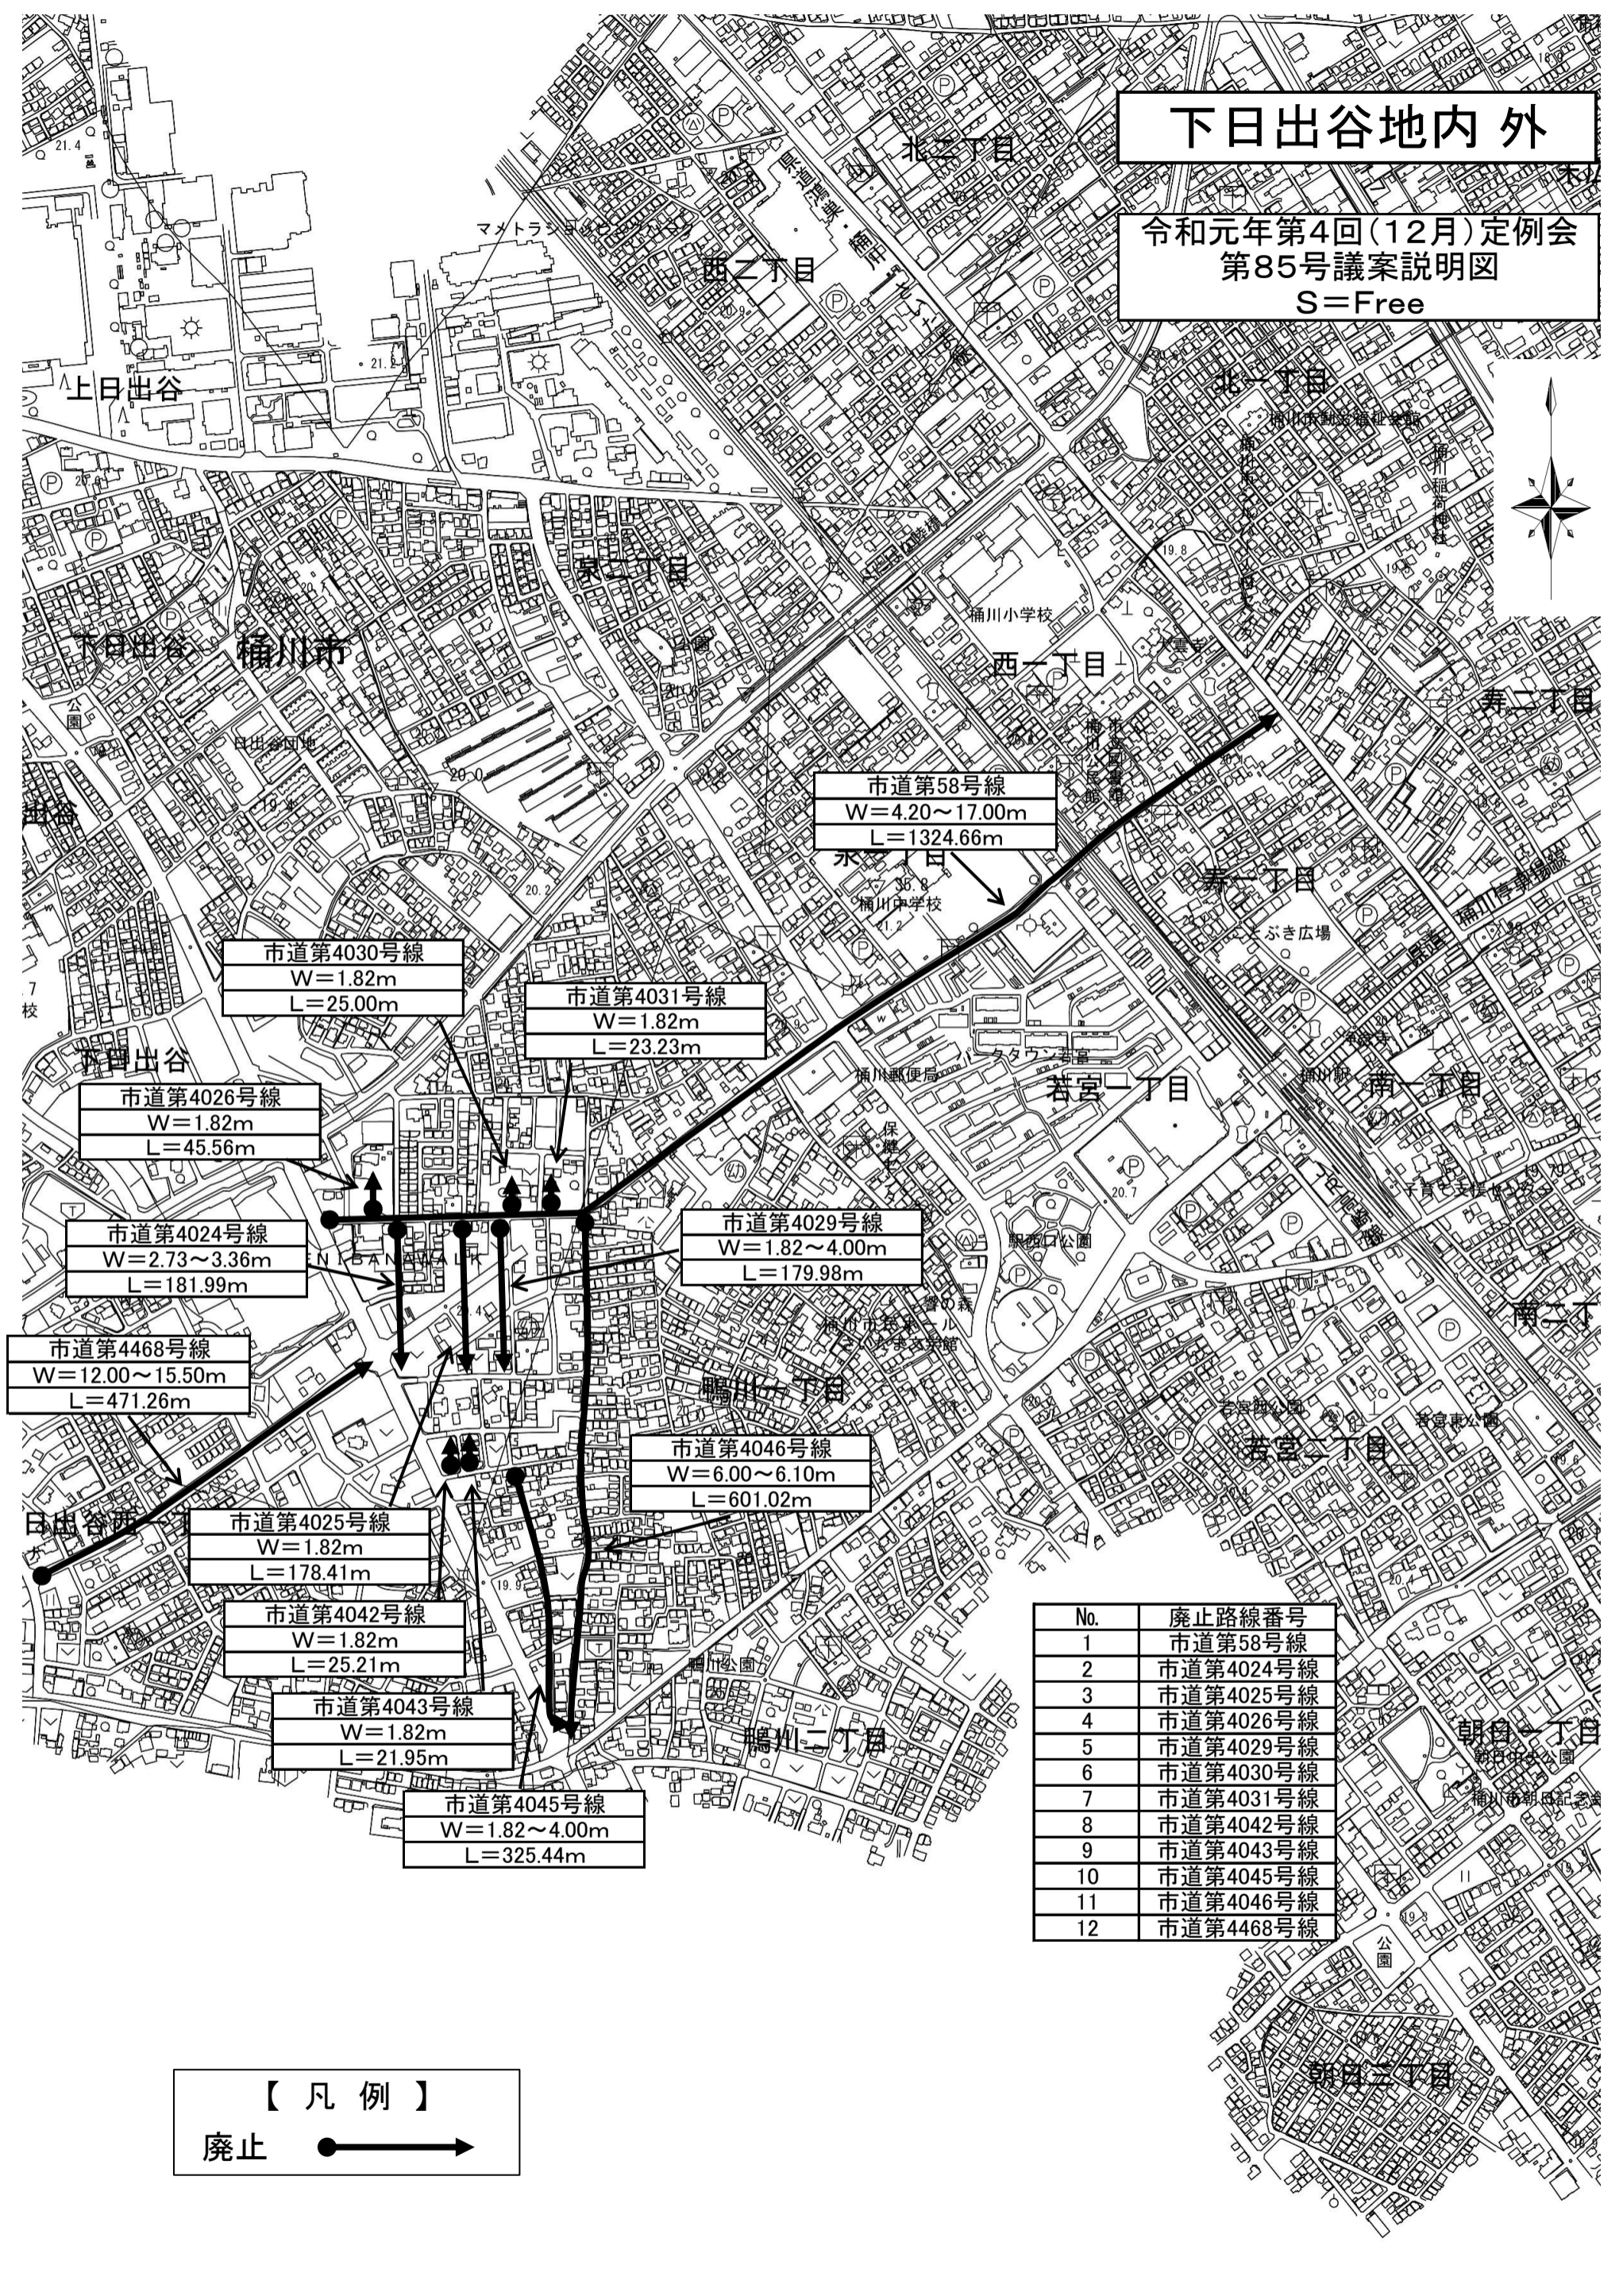

下日出谷地内外

令和元年第4回(12月)定例会
第85号議案説明図
S=Free

【凡例】

廃止 ●→

No.	廃止路線番号
1	市道第58号線
2	市道第4024号線
3	市道第4025号線
4	市道第4026号線
5	市道第4029号線
6	市道第4030号線
7	市道第4031号線
8	市道第4042号線
9	市道第4043号線
10	市道第4045号線
11	市道第4046号線
12	市道第4468号線