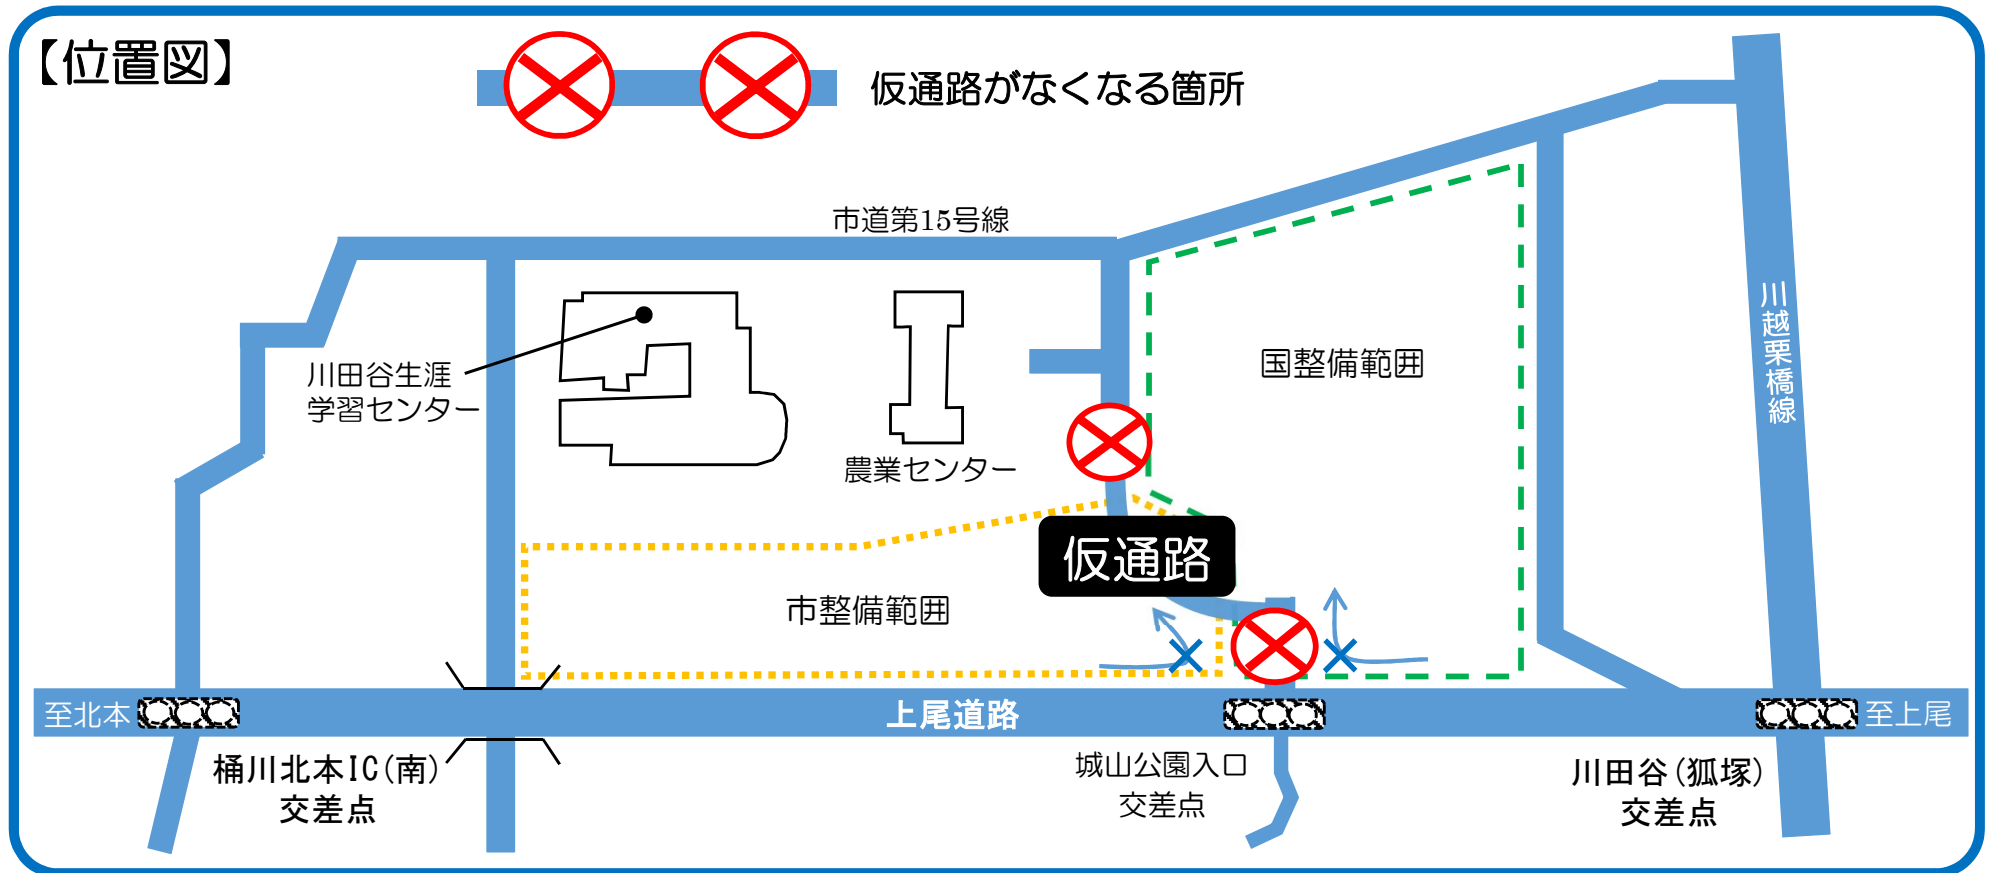

# 農業センターと城山公園入口交差点の間の仮通路がなくなります

現在、川田谷地区の上尾道路沿道において、国（大宮国道事務所）と一体型の「道の駅」の整備を進めています。令和3年度から、国整備範囲の工事が進められていますが、令和5年10月以降、市整備範囲についても工事に着手いたしますので、仮通路がなくなります。

このため、上尾道路の桶川北本IC(南)交差点または川田谷(狐塚)交差点で迂回をお願いします。また、農業センターへは、東側の市道第15号線から出入りください。

工事期間中は、ご不便をおかけしますが、ご理解ご協力をお願いします。